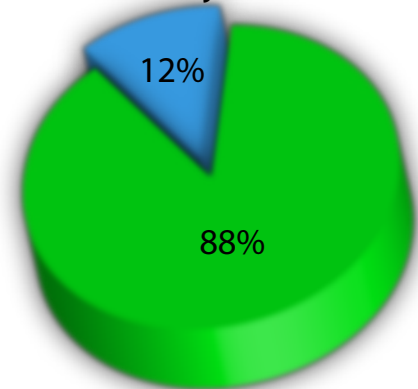

# Užregistruota 60000 .It subdomenų statistika

2007-10-18

42420 .It subdomenų užsakovai - juridiniai asmenys

Užsakovai užsieniečiai

Daugiausia .It subdomenų įkūrė užsakovai iš Lietuvos

Lietuvos užsakovai

Užsienio IPT administruojami subdomenai