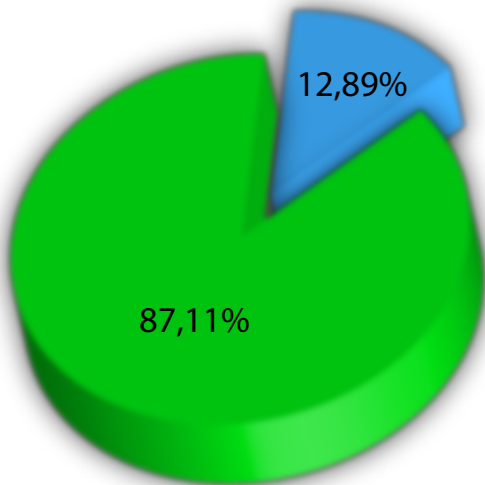

# Užregistruota 60000 .It subdomenų statistika

2007-10-18

42420 .It subdomenų užsakovai - juridiniai asmenys

Užsakovai užsieniečiai

Daugiausia .It subdomenų įkūrė užsakovai iš Lietuvos

Lietuvos užsakovai

Užsienio IPT administruojami subdomenai