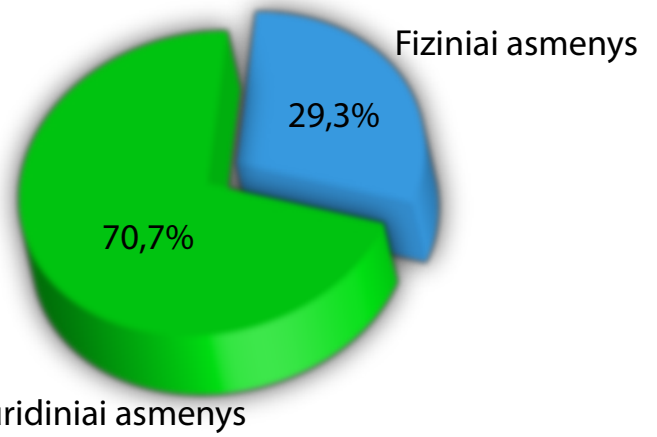

# Užregistruota 60000 .It subdomenų statistika

2007-10-18

42420 .It subdomenų užsakovai - juridiniai asmenys

Užsakovai užsieniečiai

Daugiausia .It subdomenų įkūrė užsakovai iš Lietuvos

Lietuvos užsakovai

Užsienio IPT administruojami subdomenai

Lietuvos IPT administruoja 52800 .It subdomenų

Lietuvos IPT administruojami subdomenai

Subdomenų pasiskirstymas pagal juos aptarnaujančių DNS serverių skaičių

.It subdomenus dažniausiai aptarnauja du vardų serveriai