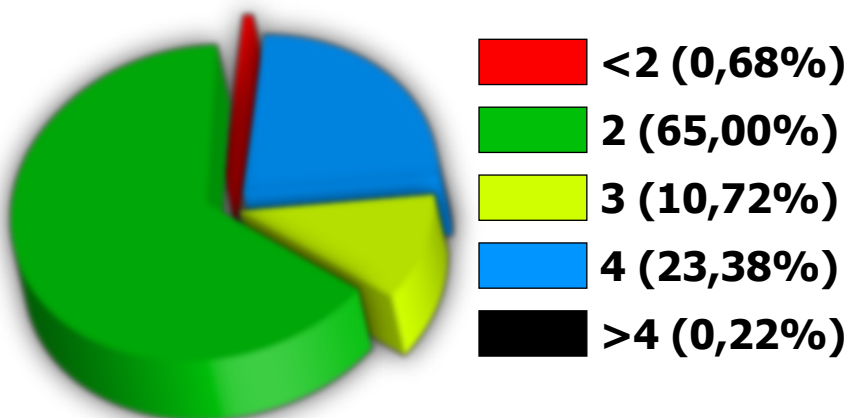

Lietuvos IPT administruoja 52800 .It subdomenų

Lietuvos IPT administruojami subdomenai

Subdomenų pasiskirstymas pagal juos aptarnaujančių DNS serverių skaičių