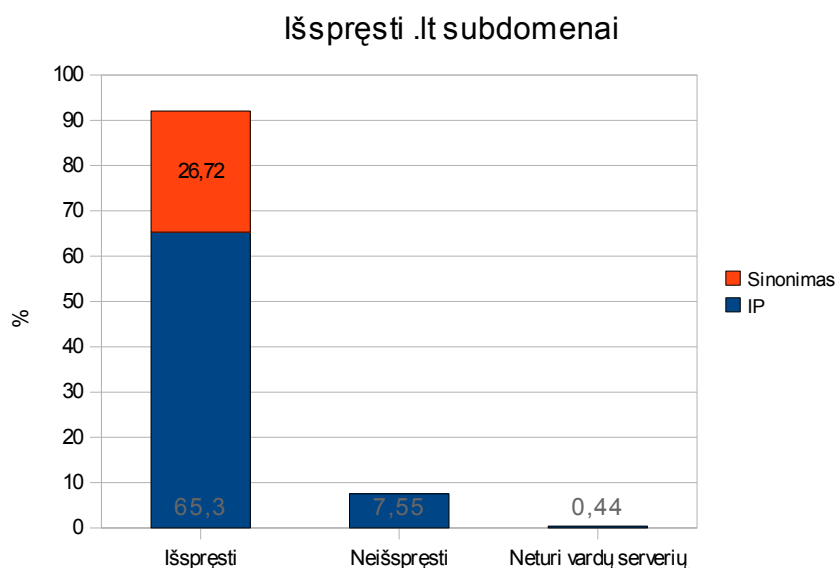

.lt subdomenų skaičius pasiekė 80 000

2008-06-13 įkurtų .lt subdomenų skaičius pasiekė 80000. Kasdien (įskaitant ir savaitgalius) vidutiniškai įkuriama virš 117 naujų subdomenų.

Statistika nuo momento, kai buvo įkurta 60 000 .lt subdomenų

.lt subdomenų naudojimas interneto svetainėms

Atlikus patikrinimą, daugiau kaip 92% .lt subdomenų buvo sėkmingai išspręsti į interneto protokolo (IP) adresus (subdomeno vardo išsprendimas į IP adresą yra pirmas žingsnis atliekamas kompiuterio, jungiantis prie interneto svetainės). Patikrinimo metu buvo analizuojami .lt subdomenai, bei subdomenai su *www* priešdėliu (t.y. *subdomenas.lt/www.subdomenas.lt*, bet ne pvz. *kitas.subdomenas.lt*).