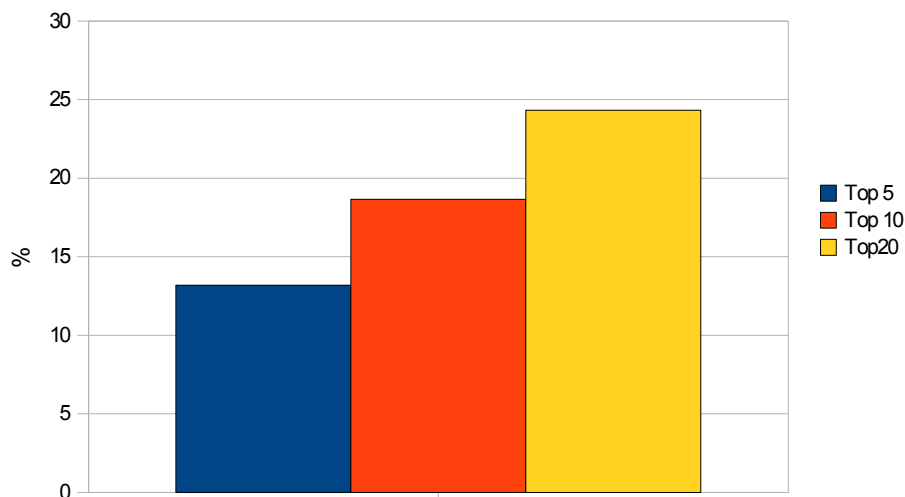

.lt subdomenus aptarnaujančių pašto serverių pasiskirstymas

20 populiariausių pašto serverių aptarnauja maždaug 25% el. pašto kuriam naudojami .lt subdomenai.