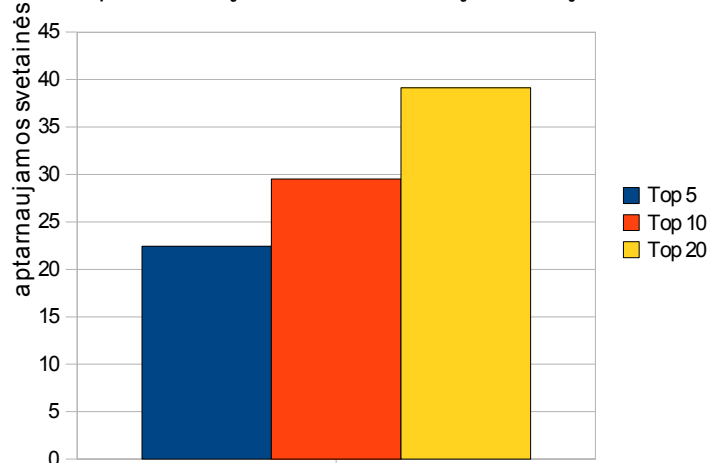

Populiariausių interneto svetainių serverių rinkos dalis