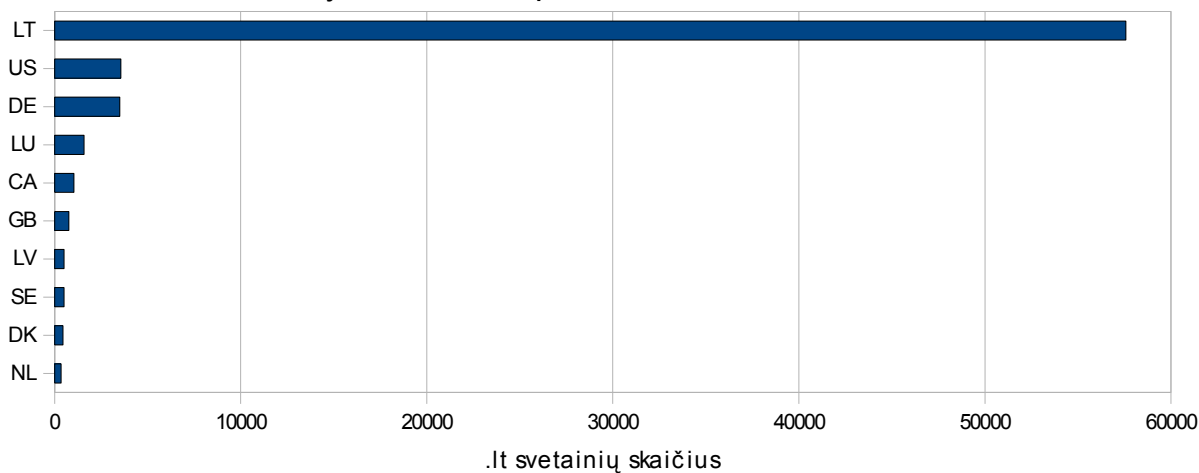

Daugiausiai .lt subdomenų yra talpinama Lietuvoje esančiuose interneto svetainių serveriuose. JAV ir Vokietijos interneto serveriai taip pat populiarūs .lt interneto svetainių talpinimui.

Šalys kuriose talpinamos .lt interneto svetainės