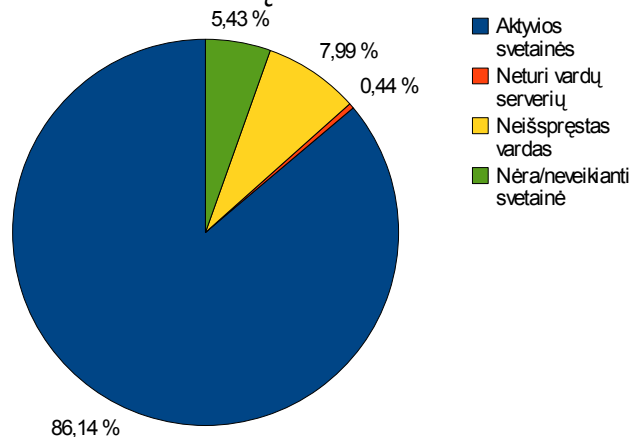

Gana didelis skaičius (86%) .It subdomenų turi veikiančias interneto svetaines.

Apie 5% subdomenų turi techninių problemų su interneto svetainėmis, arba visai nenaudoja subdomeno interneto svetainei.

.It subdomenų interneto svetainės