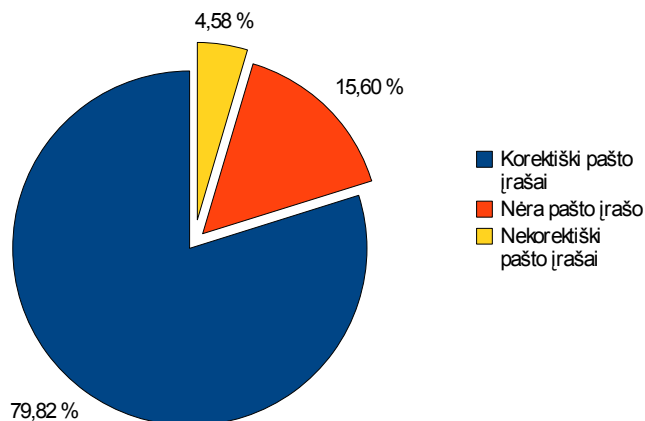

El. paštas naudojant .lt subdomenus

Apie 80% .lt subdomenų turi pašto nukreipimo įrašus (MX). Atliekant tyrimą, buvo rasta nemenka dalis nekorektiškų el. pašto nukreipimų įrašų, kuriuos skaičiavome atskirai.

Pašto nukreipimo įrašai (MX) .lt subdomenuose