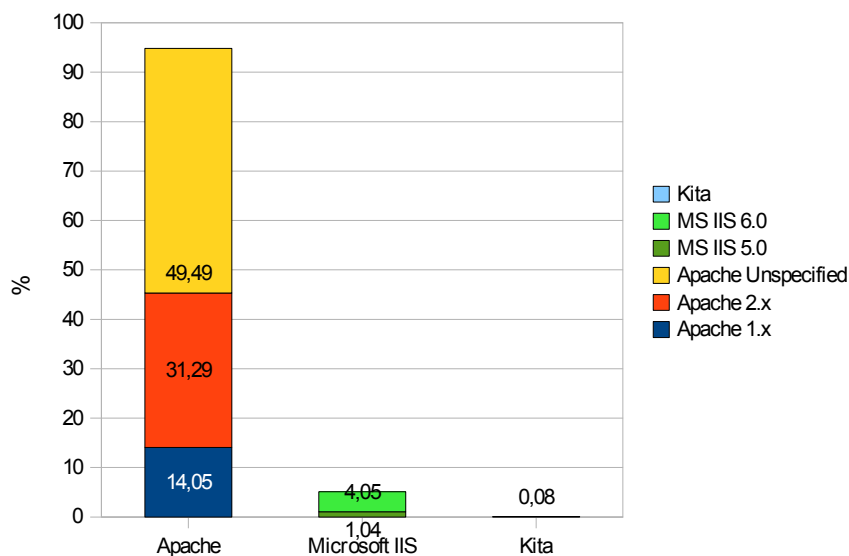

Interneto svetainių programinės įrangos rinkos dalys