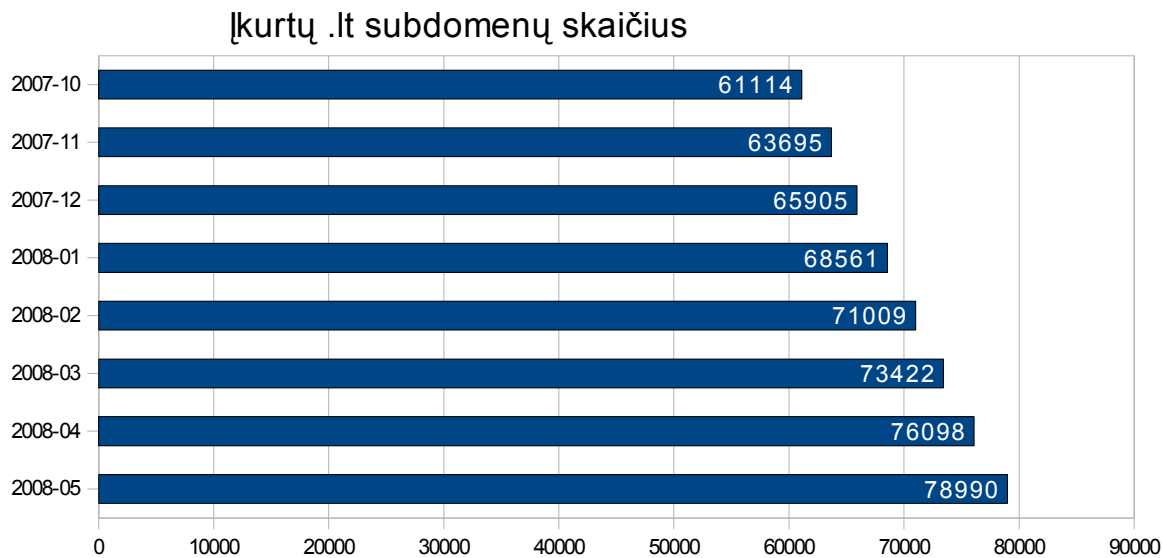

.lt subdomenų skaičius pasiekė 80 000

2008-06-13 įkurtų .lt subdomenų skaičius pasiekė 80000. Kasdien (įskaitant ir savaitgalius) vidutiniškai įkuriama virš 117 naujų subdomenų.

Statistika nuo momento, kai buvo įkurta 60 000 .lt subdomenų

.lt subdomenų naudojimas interneto svetainėms

Atlikus patikrinimą, daugiau kaip 92% .lt subdomenų buvo sėkmingai išspręsti į interneto protokolo (IP) adresus (subdomeno vardo išsprendimas į IP adresą yra pirmas žingsnis atliekamas kompiuterio, jungiantis prie interneto svetainės). Patikrinimo metu buvo analizuojami .lt subdomenai, bei subdomenai su *www* priešdėliu (t.y. *subdomenas.lt/www.subdomenas.lt*, bet ne pvz. *kitas.subdomenas.lt*).