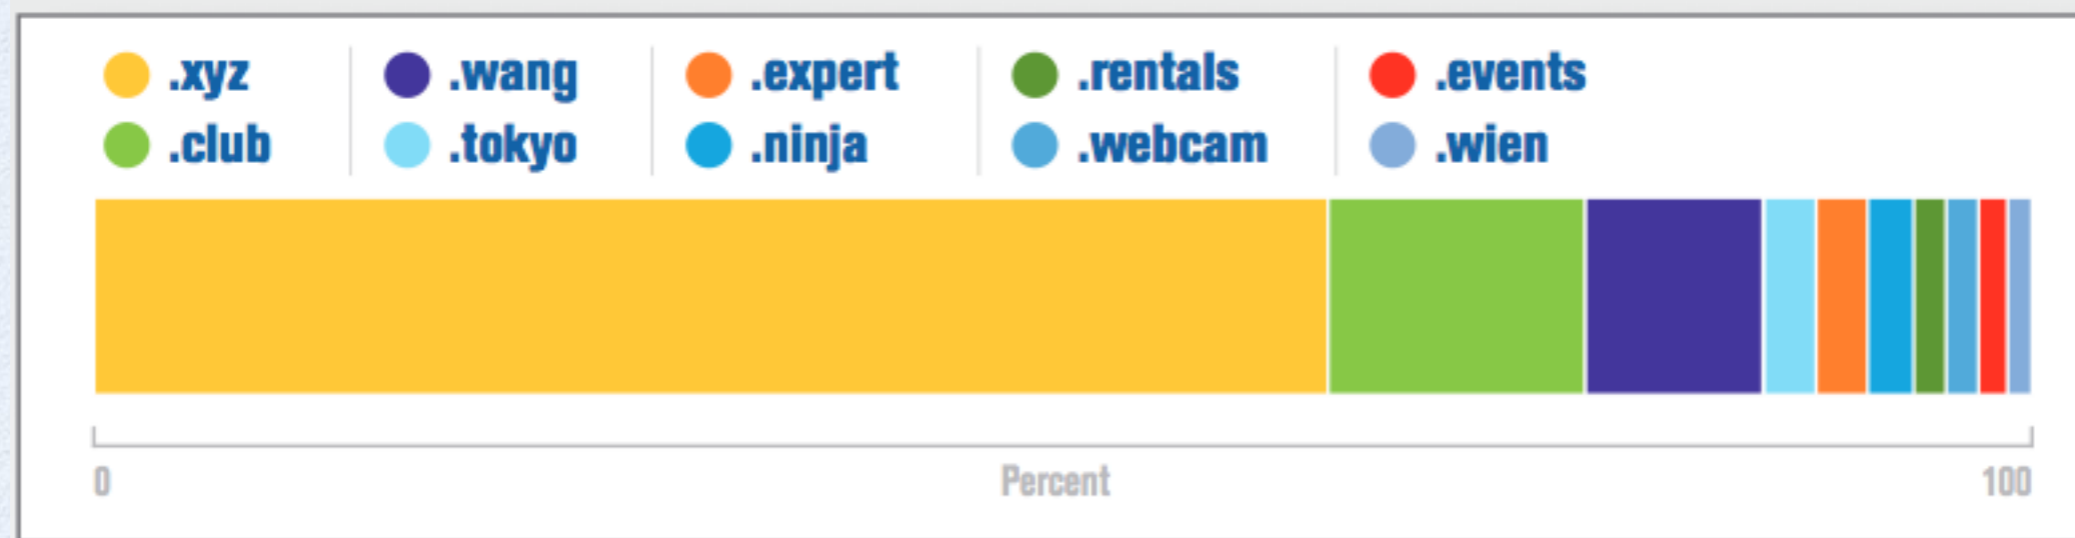

NAUJŲ GTLD STATISTIKA

- Nauji gTLD, pagal kiekvieno gTLD 60-tą bendros registracijos dieną užregistruotų domenu skaičių.

Source: Centralized Zone Data Service, Q3 2014

- 2014-10-01 buvo deleguota 413 naujų gTLD, o registruotų domenu skaičius siekė 2 mln.