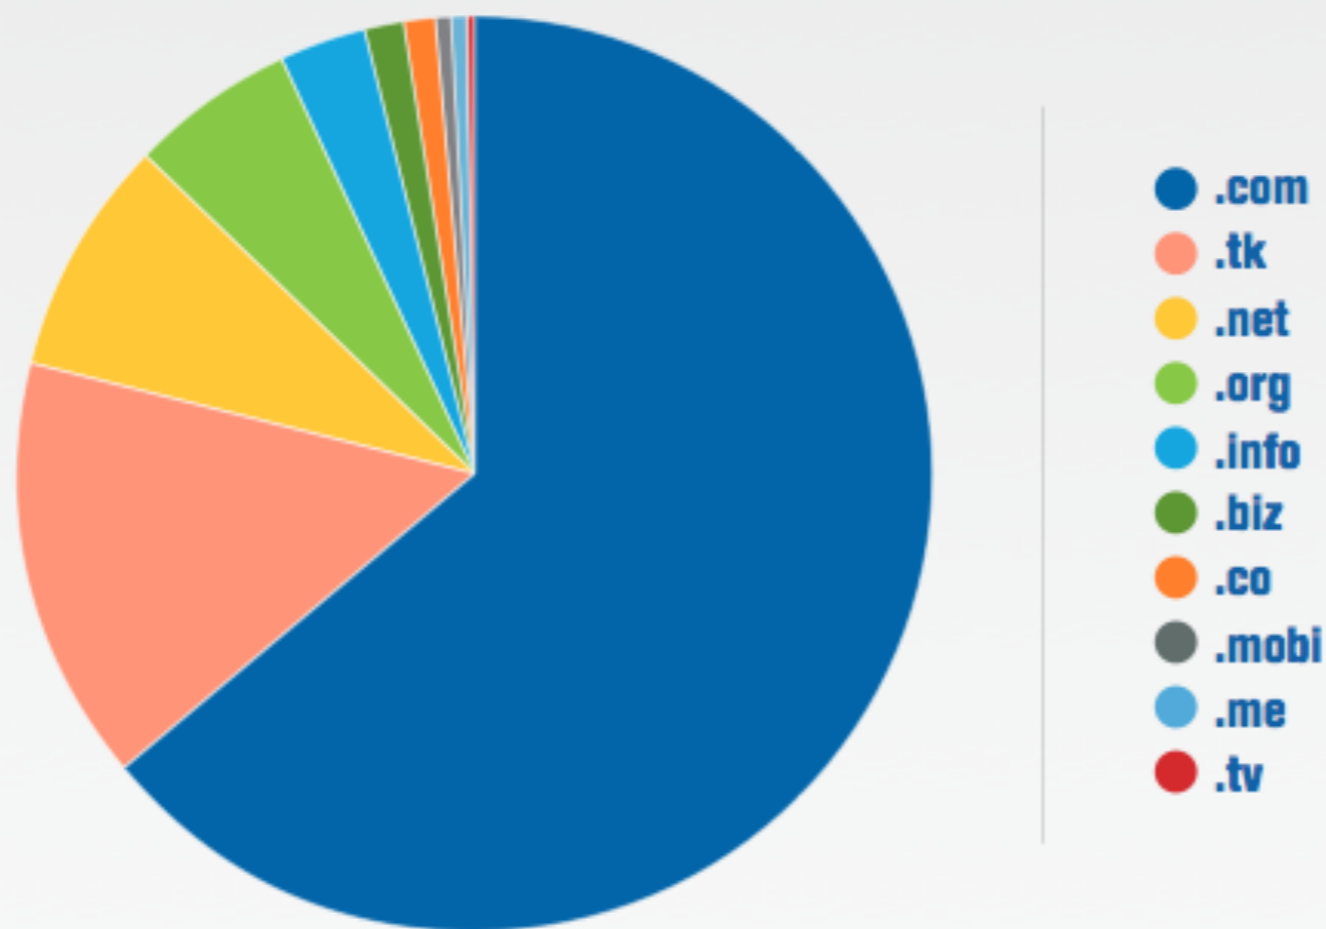

AR DOMENAI DAR DOMINA INTERNETO VARTOTOJUS?

KTU Informacinių technologijų departamentas
Interneto paslaugų centras

2015-03-06

Kaunas

GLOBALI STATISTIKA

- 2014-10-01 pasaulyje buvo registruota 416,1 mln. domenų: 284 mln. gTLD ir 132,1 mln. ccTLD.

10 didžiausių gTLD
2014-10-01 turėjo
179,2 mln. registruotų
domenų.

NAUJŲ GTLD STATISTIKA

- Nauji gTLD, pagal kiekvieno gTLD 60-tą bendros registracijos dieną užregistruotų domenu skaičių.

Source: Centralized Zone Data Service, Q3 2014