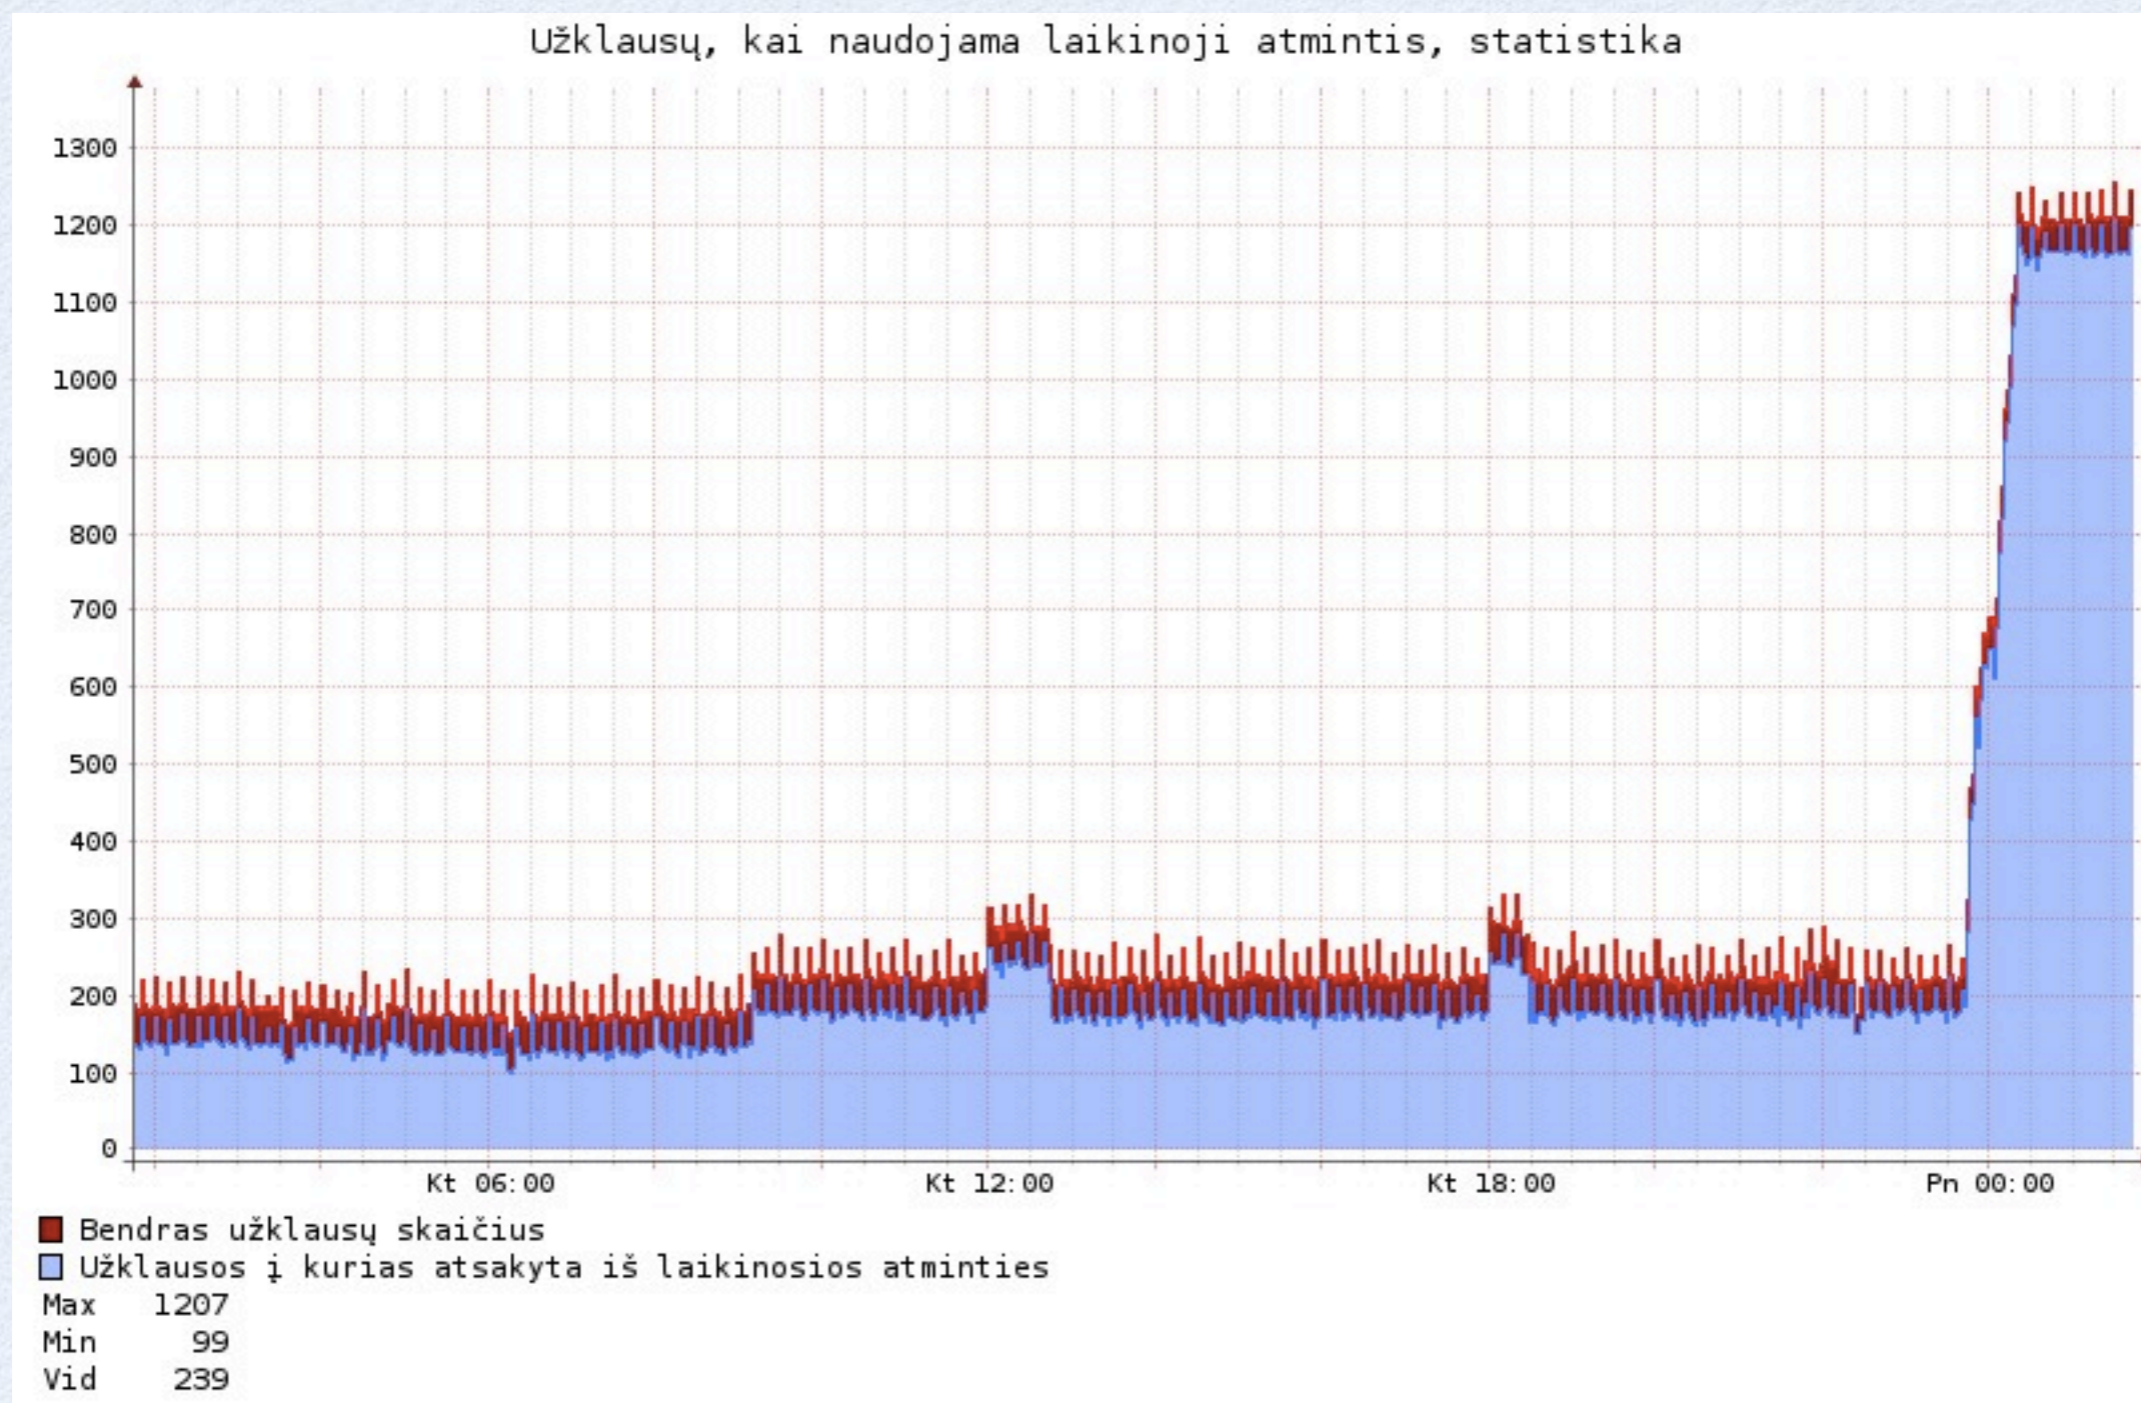

- Sustabdytų domenų skaičius.

LEISTINUMO VĒLINĪMAS

Atlaisvinamas per 24h:

- po “karantino” pabaigos;
- po panaikinimo be “karantino”;
- po blokavimo filtru pakoregavimo.

DOMENŲ "GAUDYMAS"

DAS paslaugos apkrova. Užklausų per sekundę skaičius