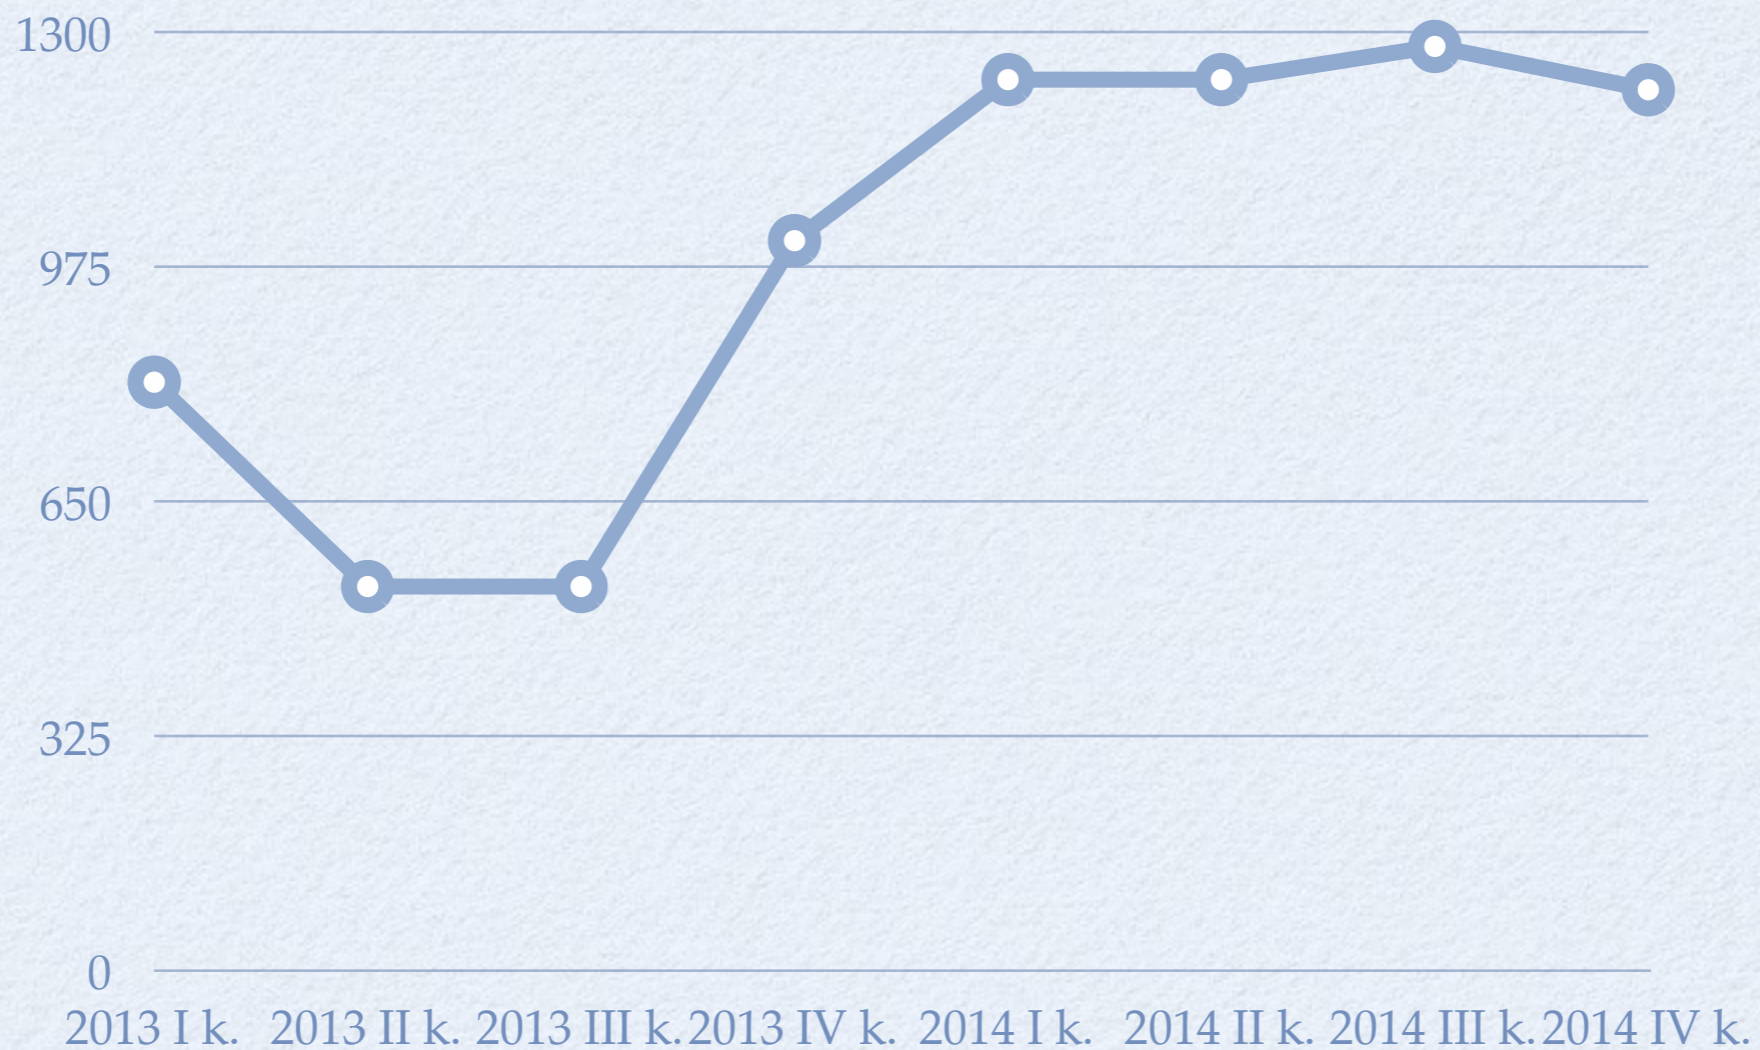

DOMENŲ PERLEIDIMAI

- Perleidžiamų domenų skaičius 2013 - 2014 metais.