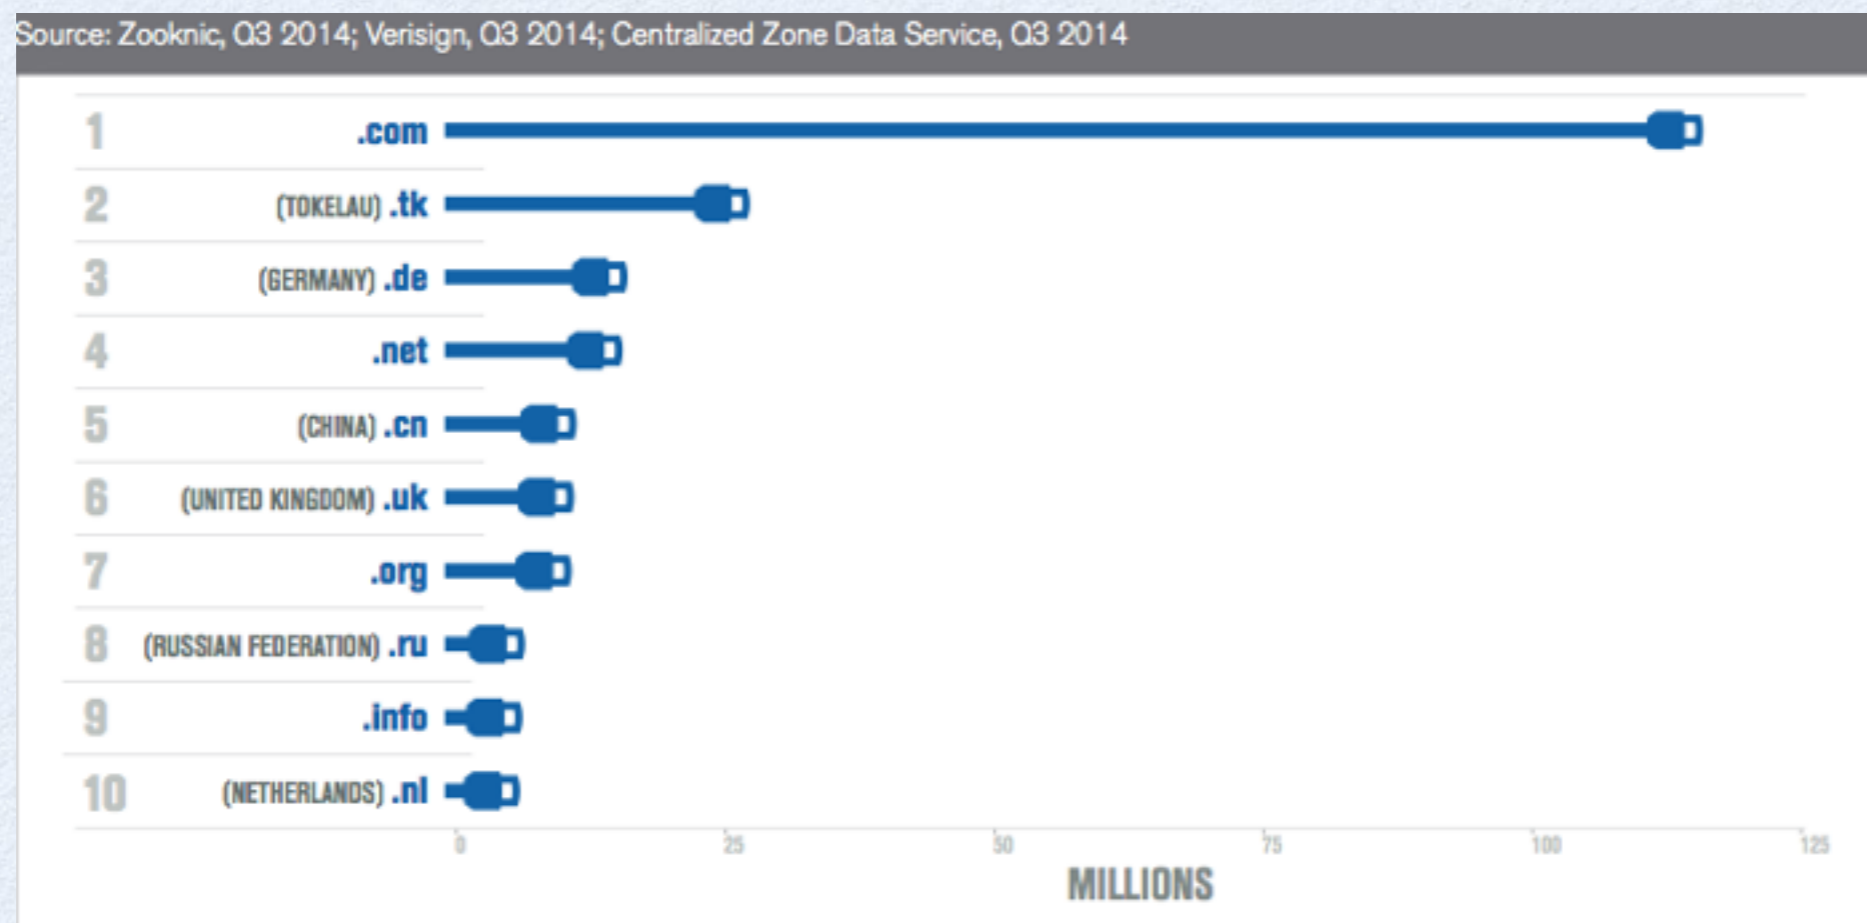

AR DOMENAI DAR DOMINA INTERNETO VARTOTOJUS?

KTU Informacinių technologijų departamentas
Interneto paslaugų centras

2015-03-06

Kaunas

GLOBALI STATISTIKA

- 2014-10-01 pasaulyje buvo registruota 416,1 mln. domenų: 284 mln. gTLD ir 132,1 mln. ccTLD.