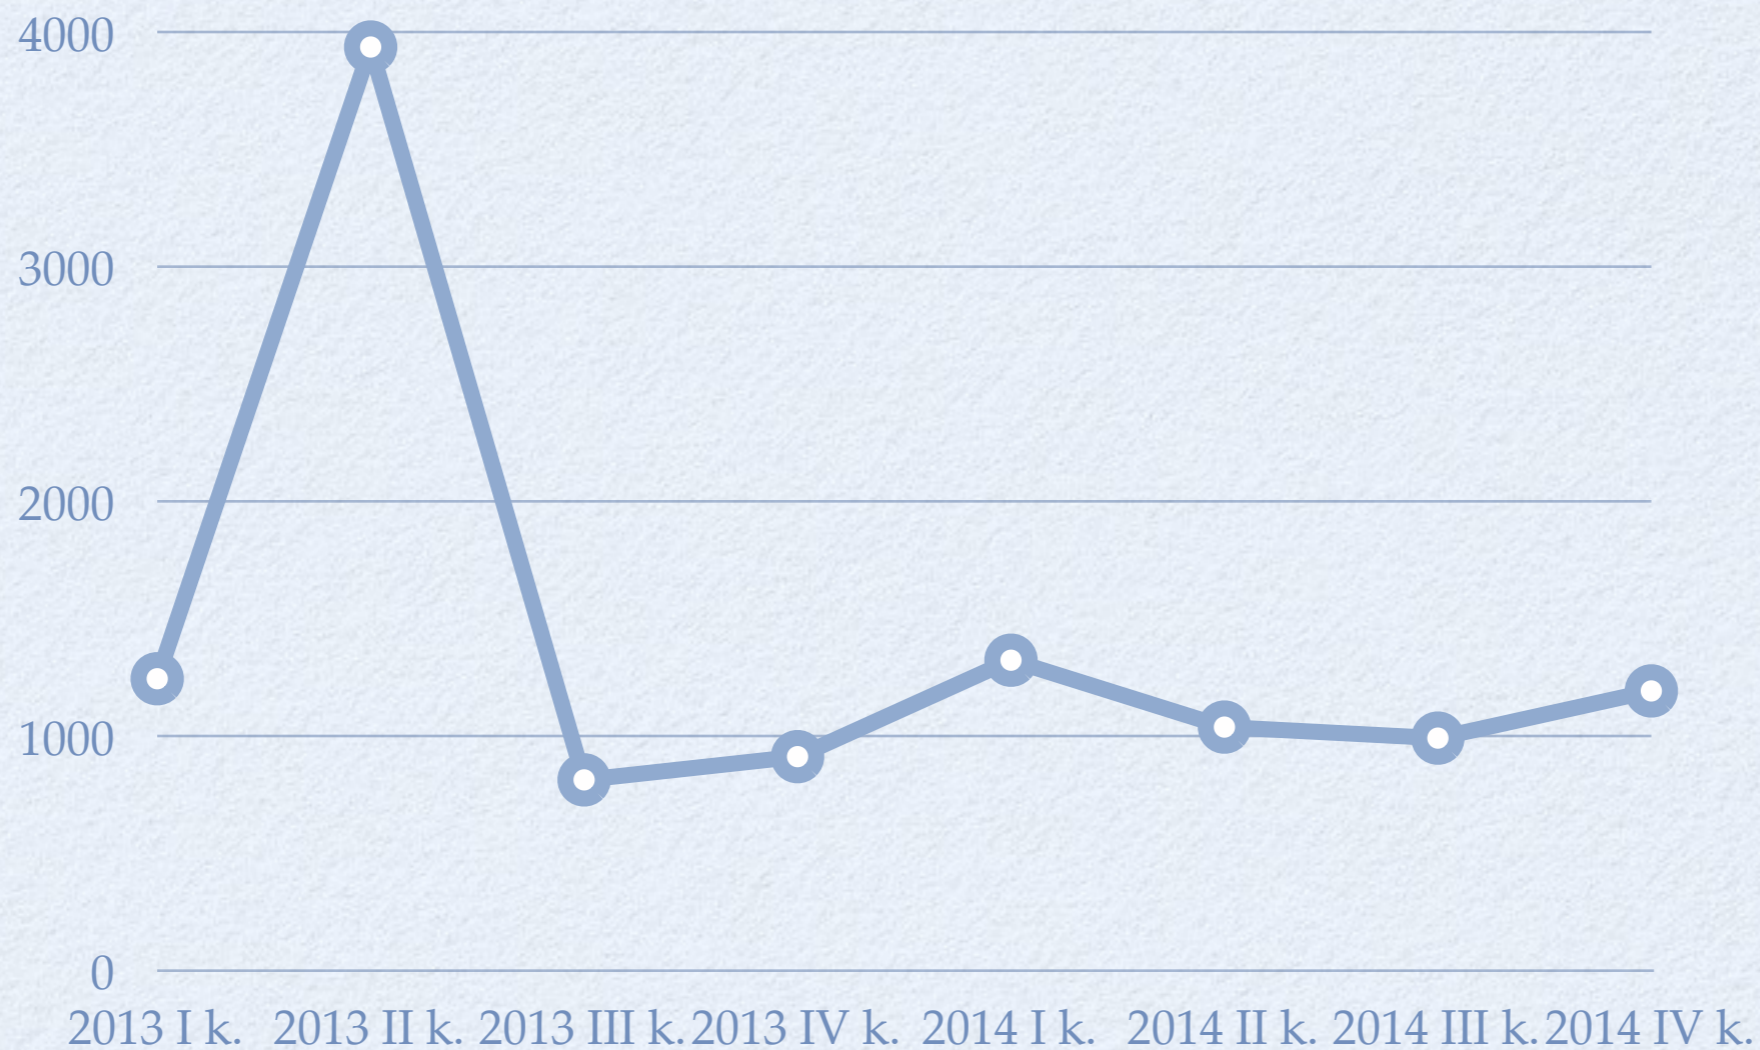

PASLAUGŲ TEIKĖJŲ KEITIMAI

- Domenų paslaugų teikėjų keitimai 2013 - 2014 metais