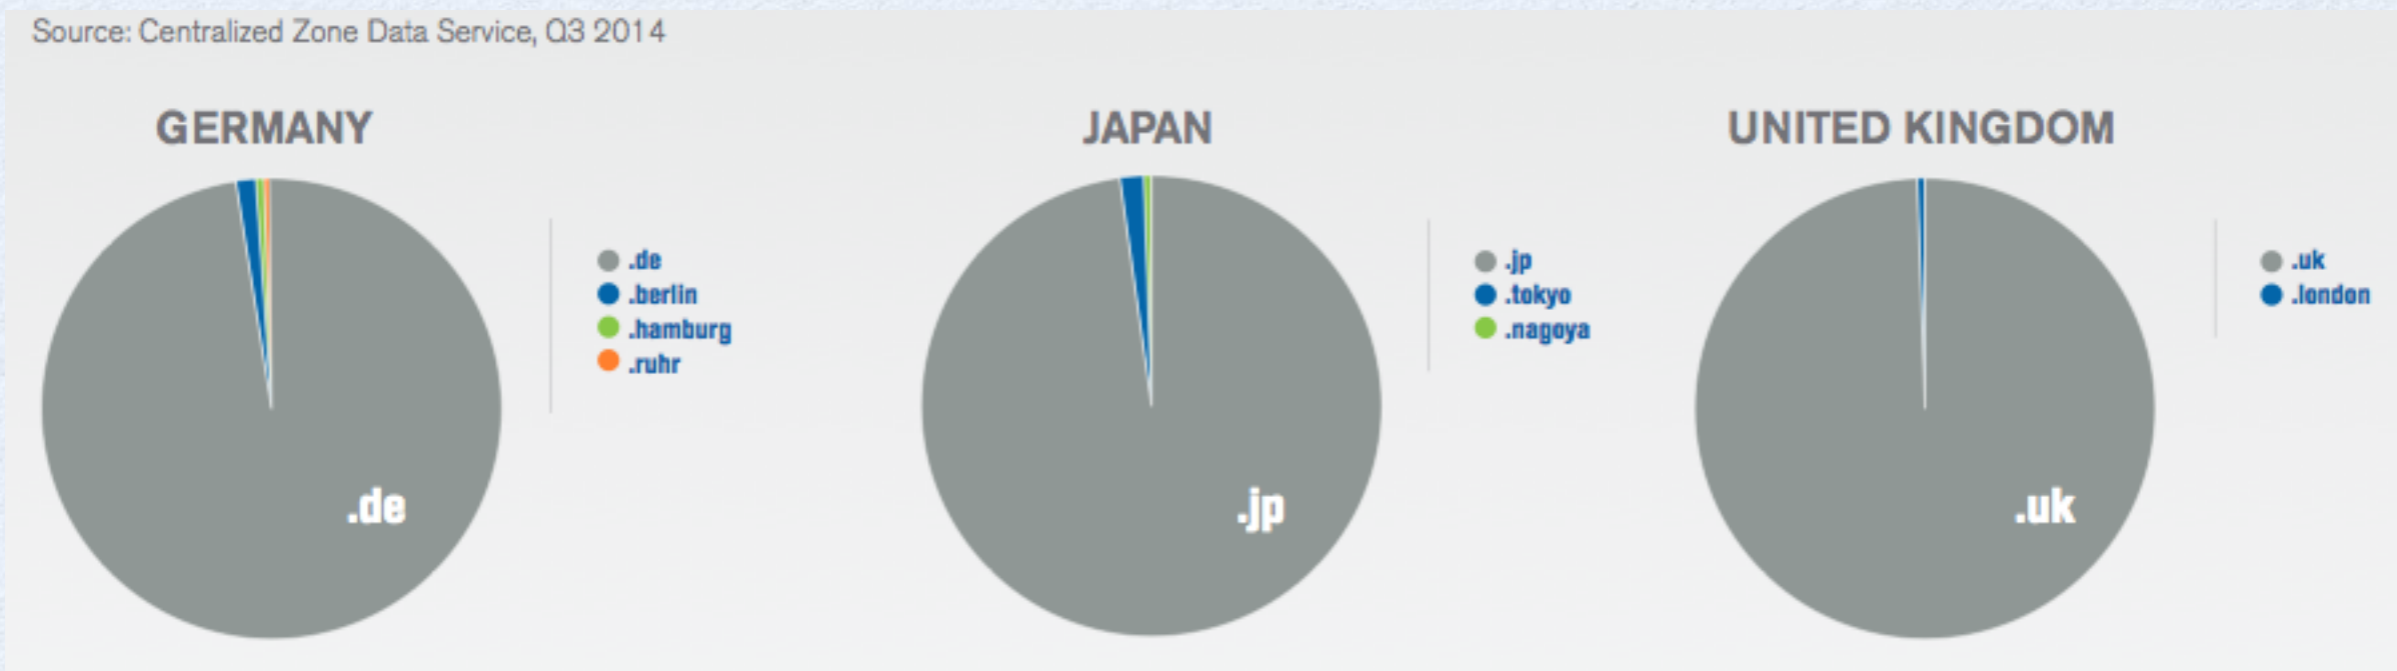

GEOGRAFINIAI GTLD

- III ketvirčio gale buvo užregistruota apie 138 tūkst. .berlin, po 21 tūkst. .tokyo ir .london domenu.

Source: Centralized Zone Data Service, Q3 2014

- Registruotų naujų geografinių domenu skaičius sudarė $< 2\%$ atitinkamo ccTLD.