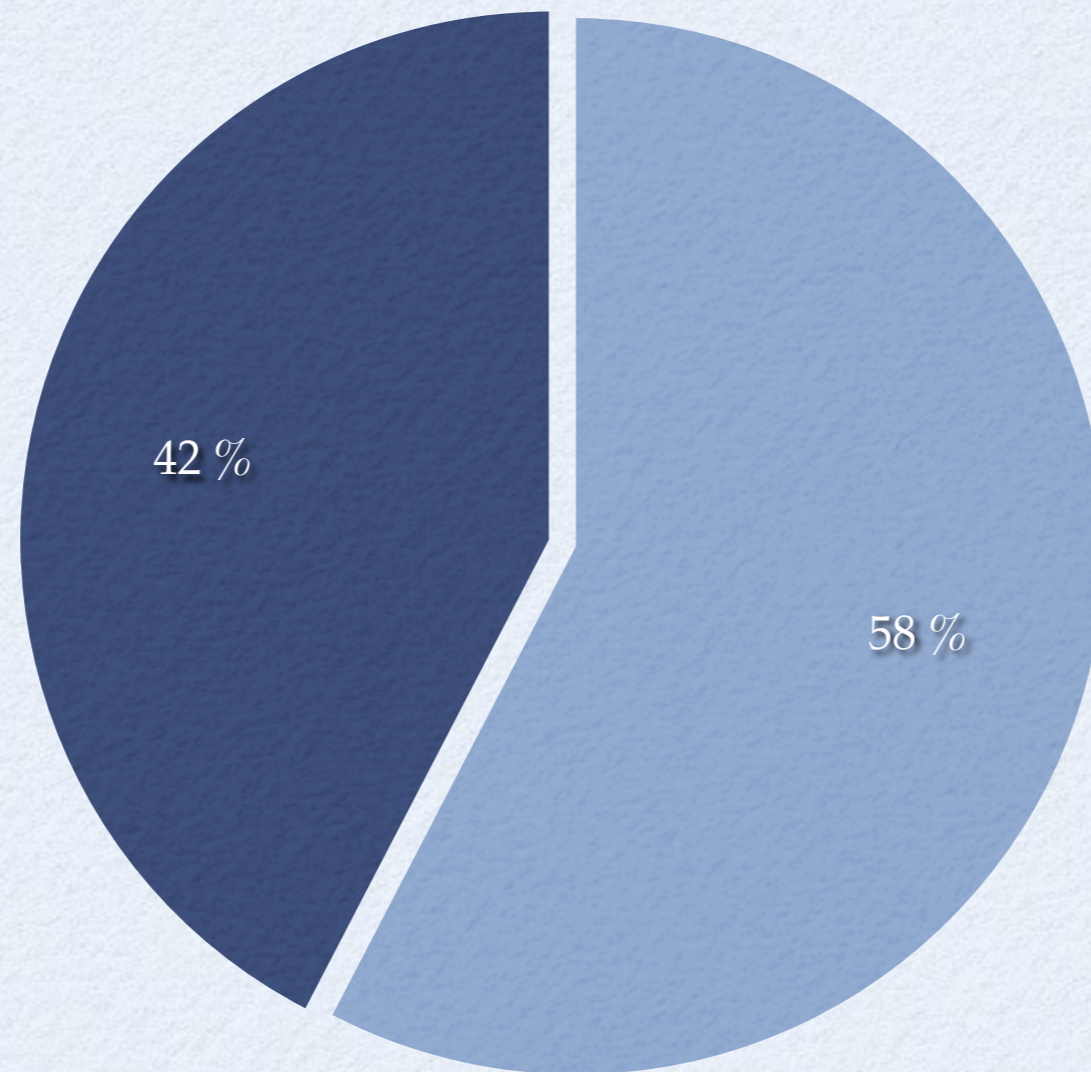

DOMENŲ TURĖTOJAI

- Domenų turėtojų pasiskirstymas pagal jų tipą.

● Fiziniai asmenys ● Juridiniai asmenys