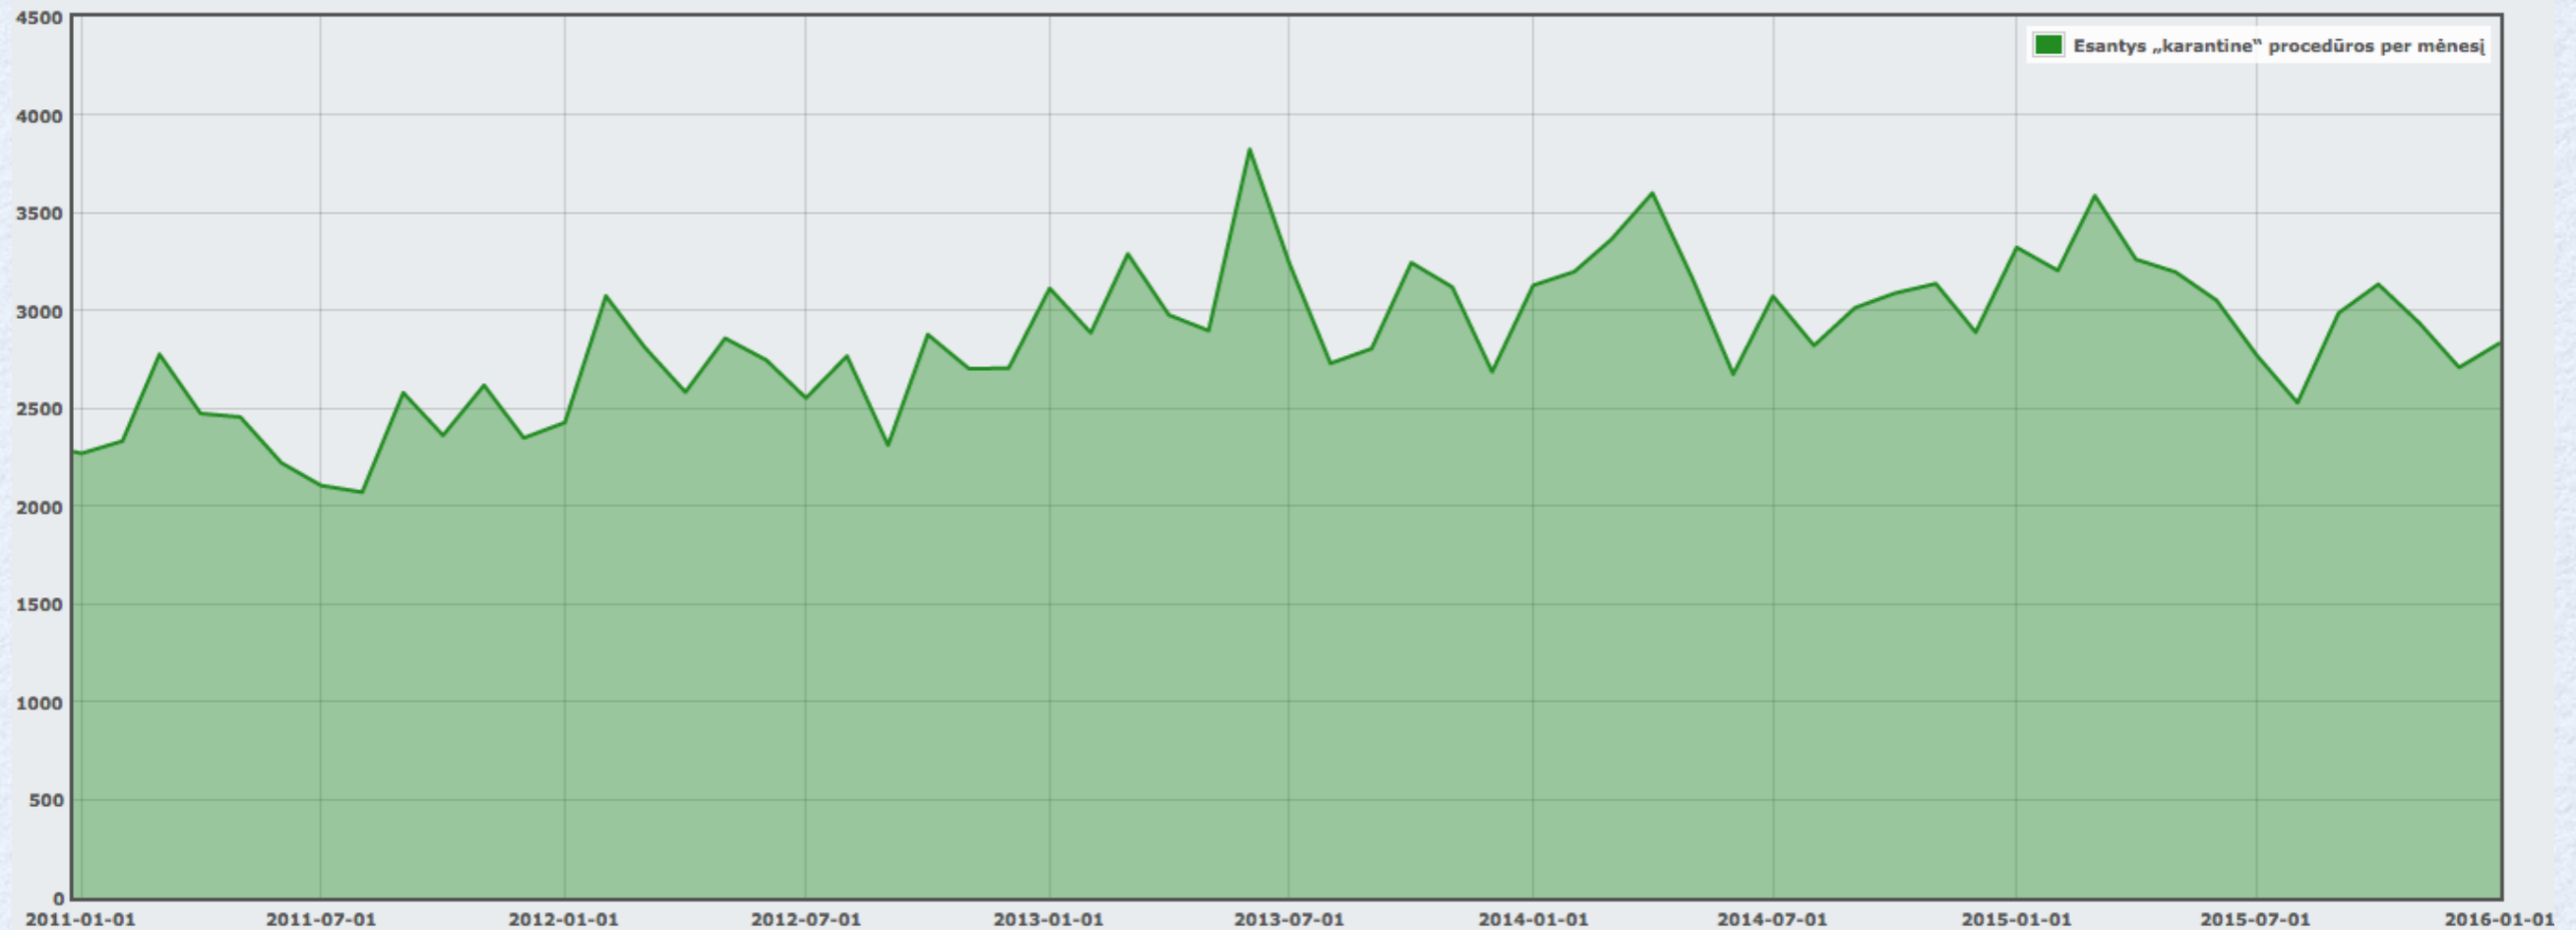

DOMENAI KARANTINE

- “Karantine” esančių domenų skaičius 2011-2015m.

Keletą paskutinių metų kiekvieną mėnesį į “karantiną” patenka nuo 2500 iki 3500 domenų.