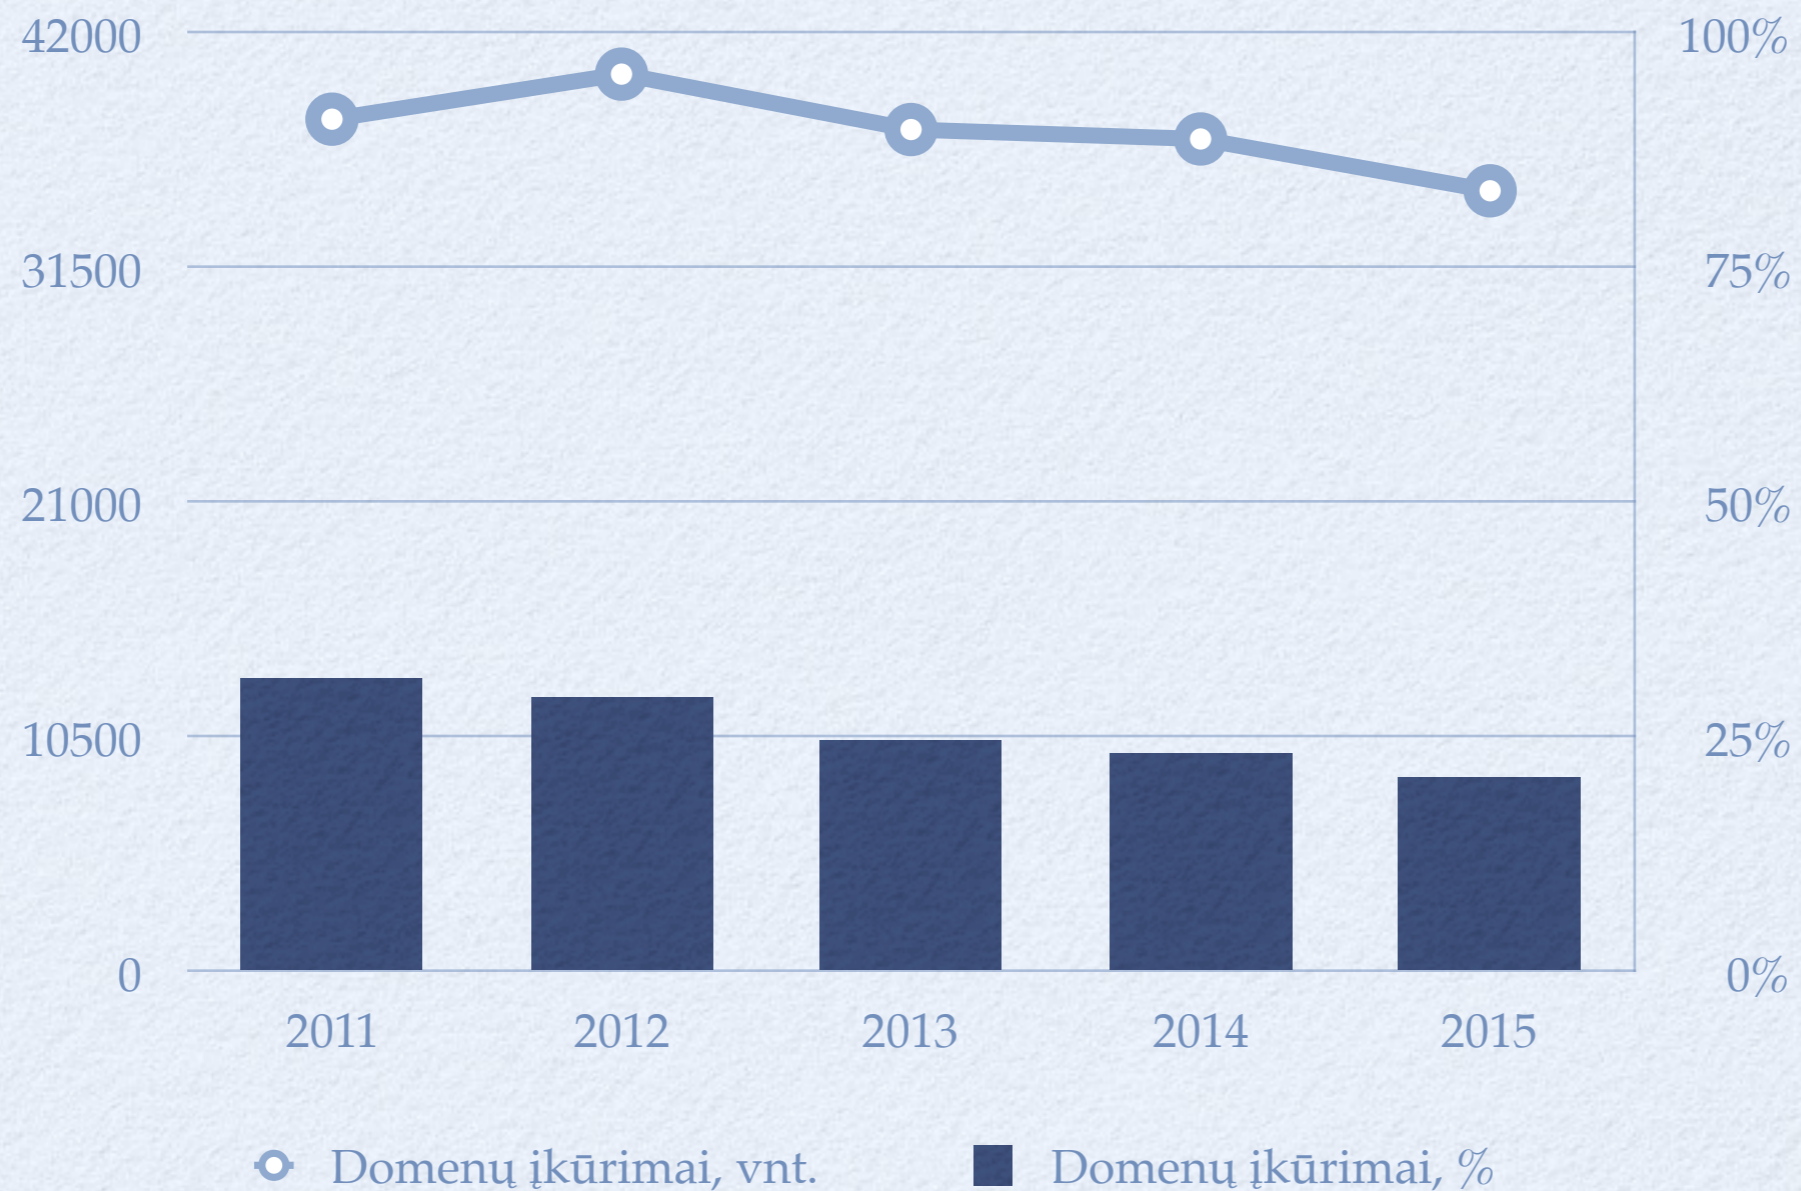

- Registruotų domenu skaičius 2011-2015m.

Registruotų domenu metinis prieaugis:

2011 m. +11,5% (16065)

2012 m. +8,9% (13731)

2013 m. +5,0% (8107)

2014 m. +4,1% (6923)

2015 m. +3,2 % (5393)

DOMENŲ ĮKŪRIMAI

- Įkuriamų domenų skaičius 2011-2015m.

DAUGIAMEČIAI ĮKŪRIMAS

- Daugiamečiai domenu įkūrimai ir pratęsimai 2015m.

DOMENŲ PRATĖSIMAI

- Pratėsimų domenų skaičius 2011-2015m.

DOMENŲ PERLEIDIMAI

- Perleidžiamų domenų skaičius 2011-2015m.