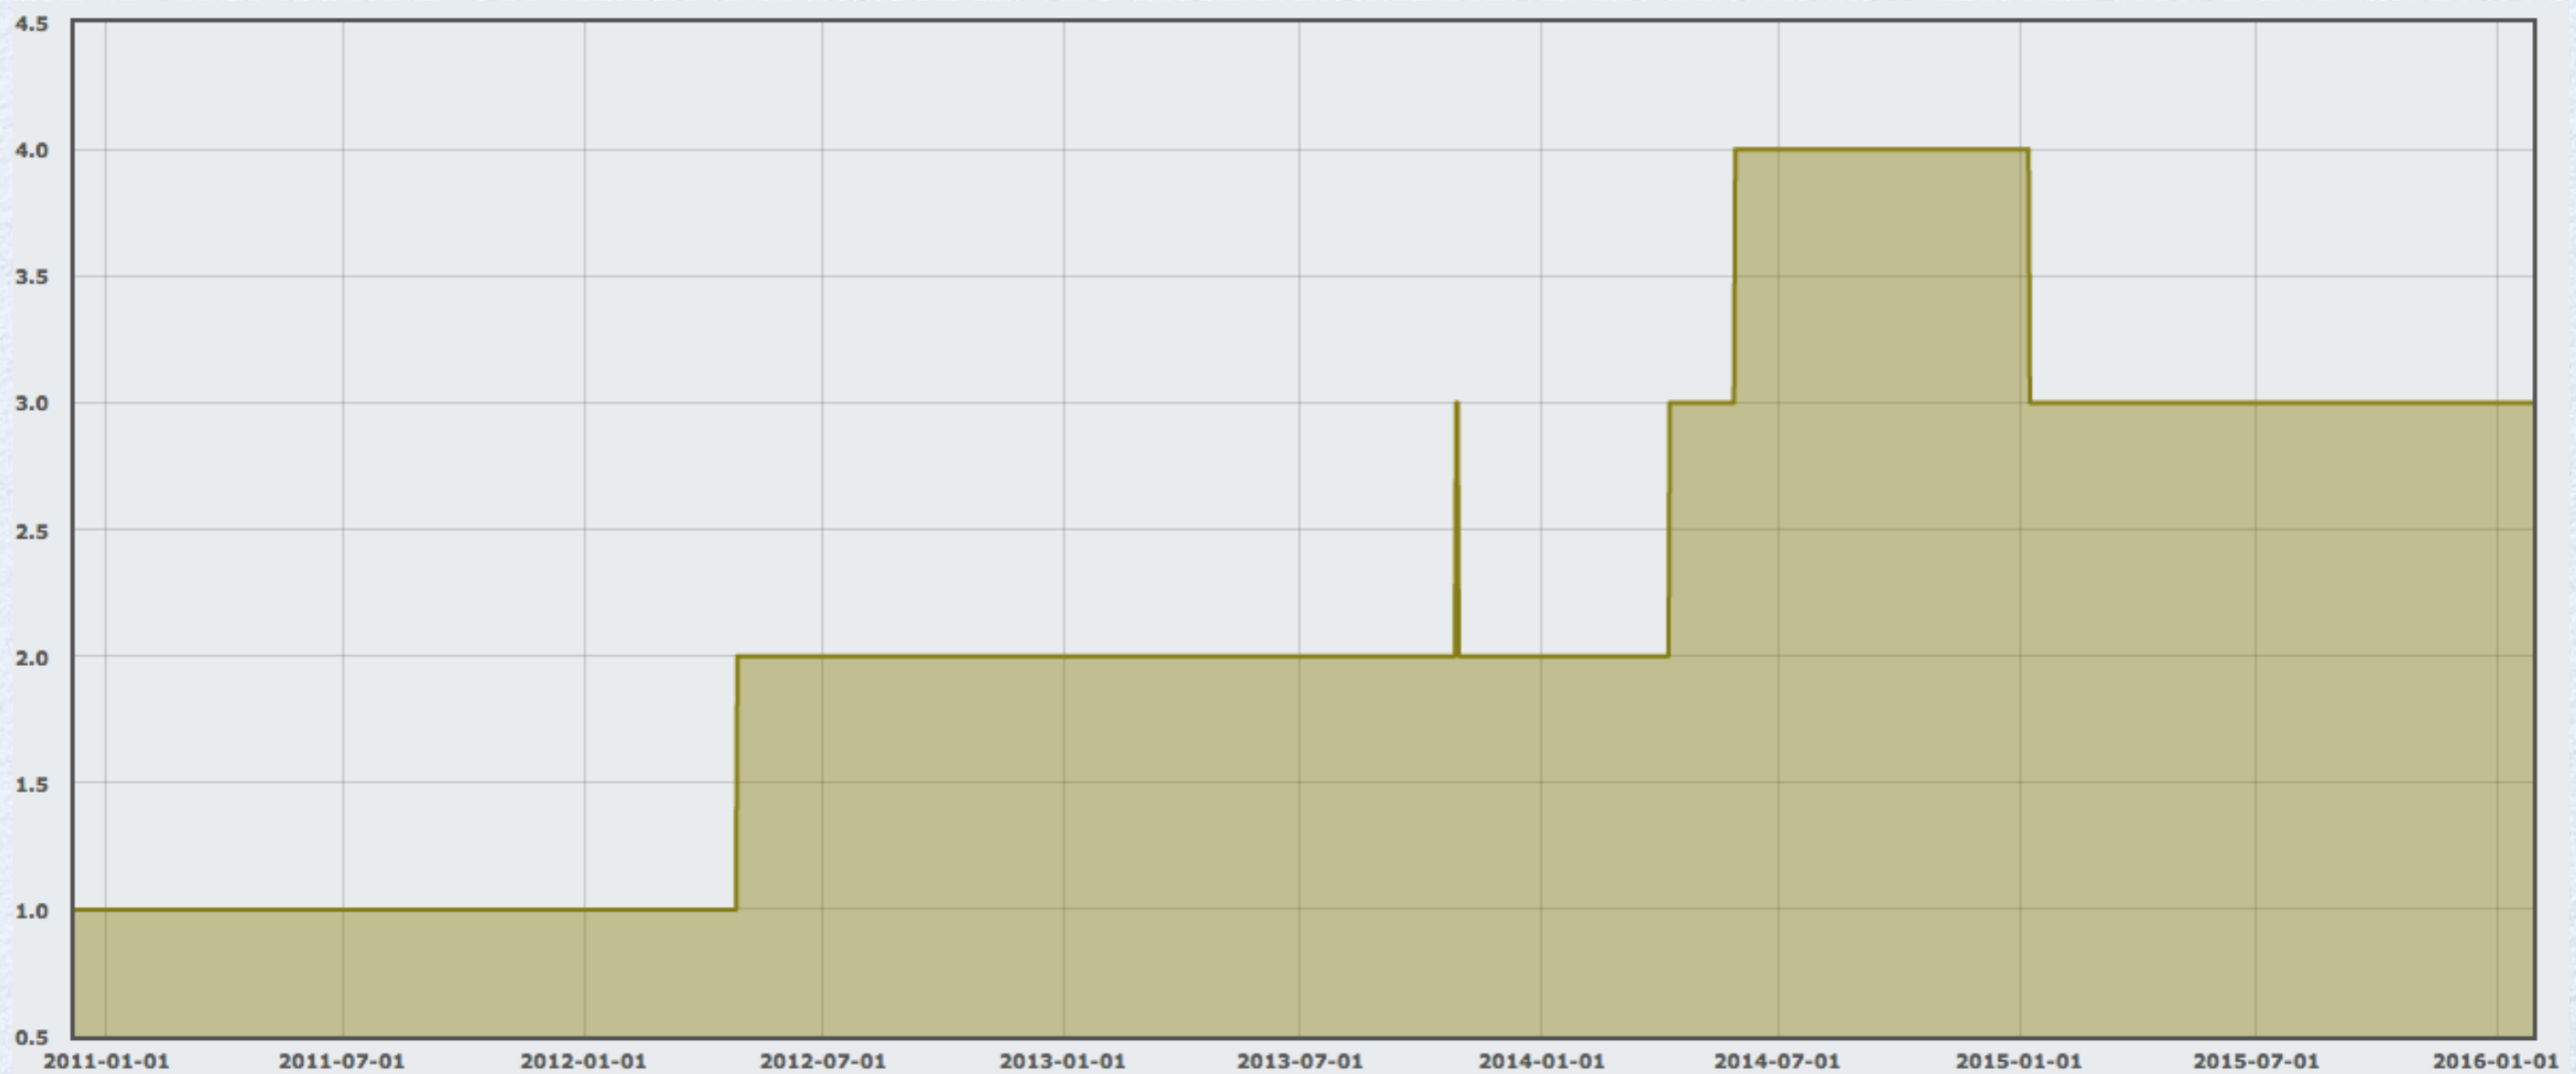

SUVARŽYTOS TEISĖS

- Suvaržytų teisių domenu skaičius 2011-2015m.

SUSTABDYTAS NAUDOJIMAS

- Sustabdyto naudojimo domenų skaičius 2014-2015m.

REZERVUOTI DOMENAI

- Domenų su Lietuvos žymeniu įkūrimas 2014-2015m.