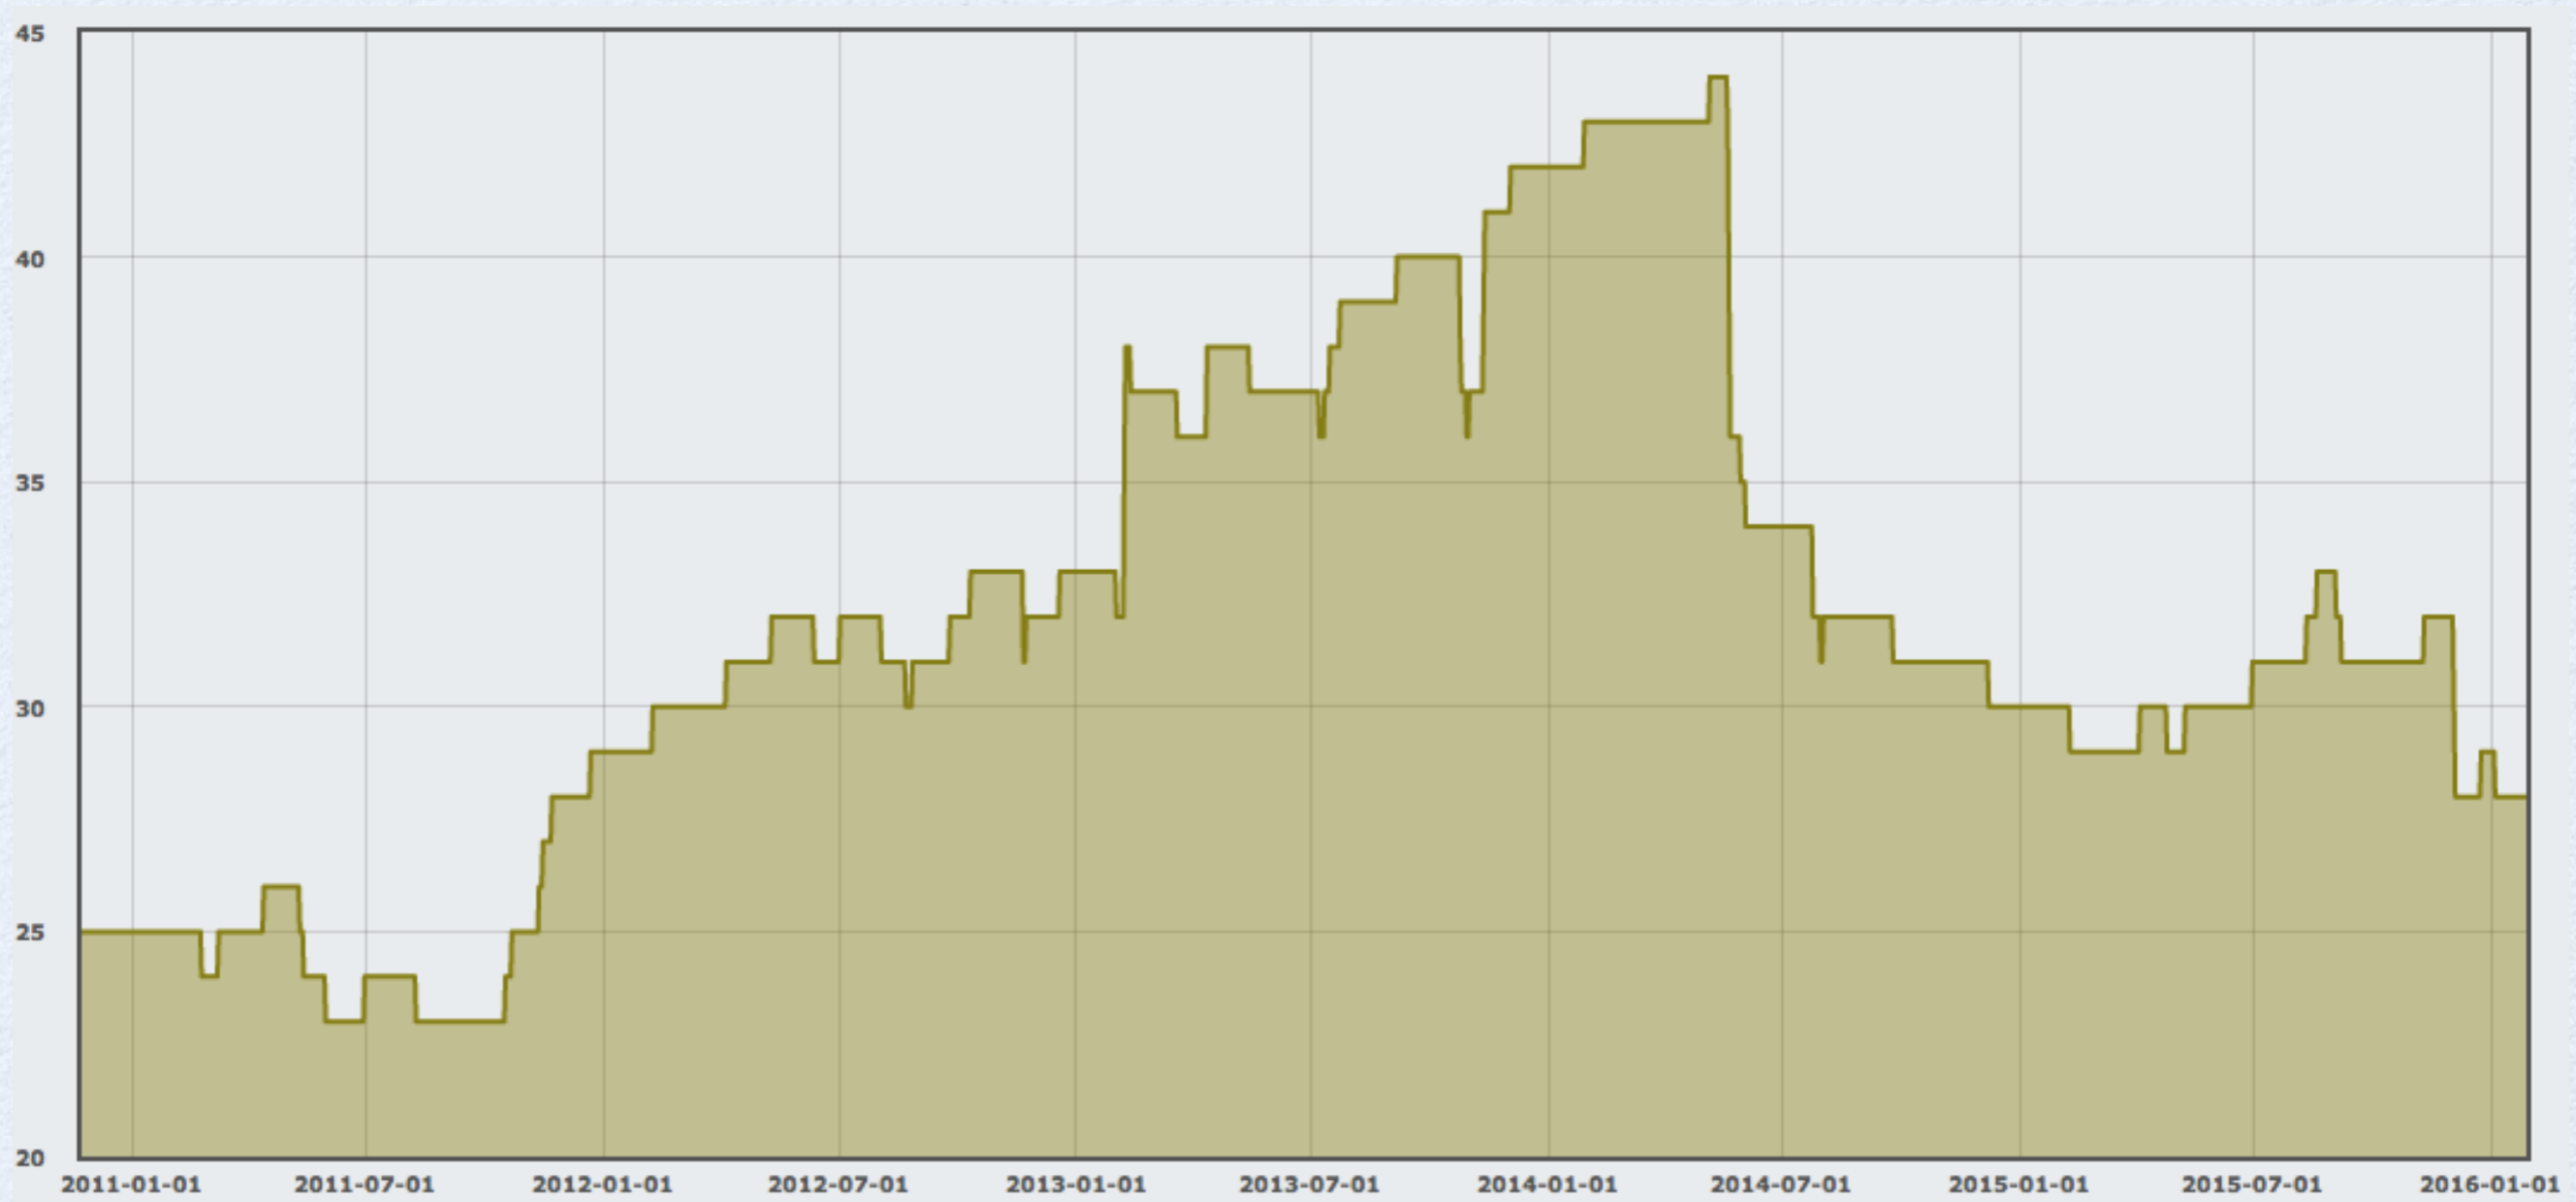

SUVARŽYTOS TEISĖS

- Suvaržytų teisių domenu skaičius 2011-2015m.

SUSTABDYTAS NAUDOJIMAS

- Sustabdyto naudojimo domenų skaičius 2014-2015m.

REZERVUOTI DOMENAI

- Domenų su Lietuvos žymeniu įkūrimas 2014-2015m.