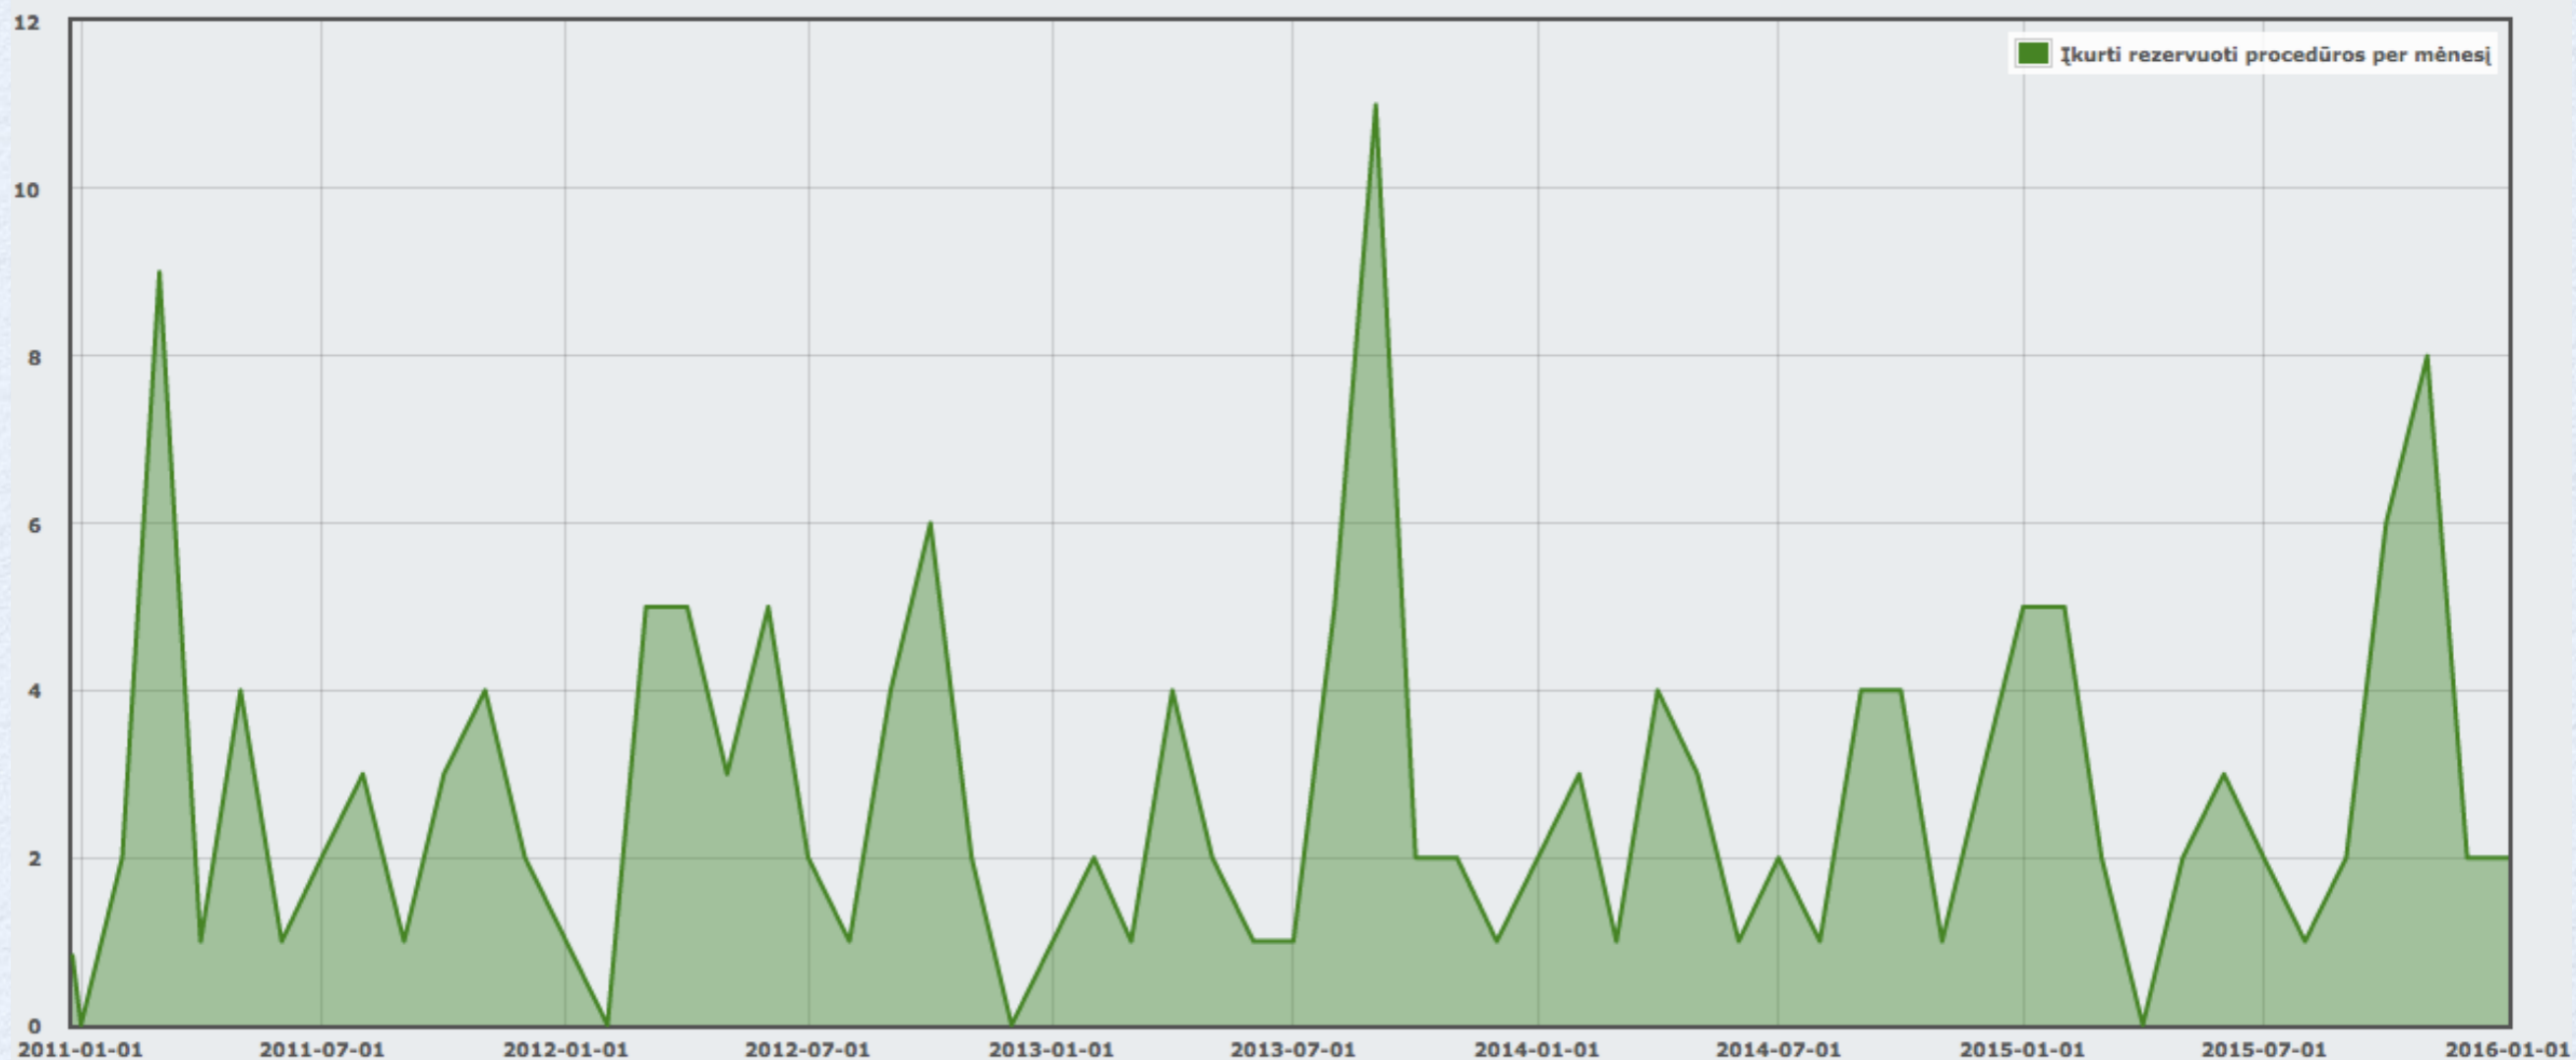

SUVARŽYTOS TEISĖS

- Suvaržytų teisių domenu skaičius 2011-2015m.

SUSTABDYTAS NAUDOJIMAS

- Sustabdyto naudojimo domenų skaičius 2014-2015m.

REZERVUOTI DOMENAI

- Domenų su Lietuvos žymeniu įkūrimas 2014-2015m.