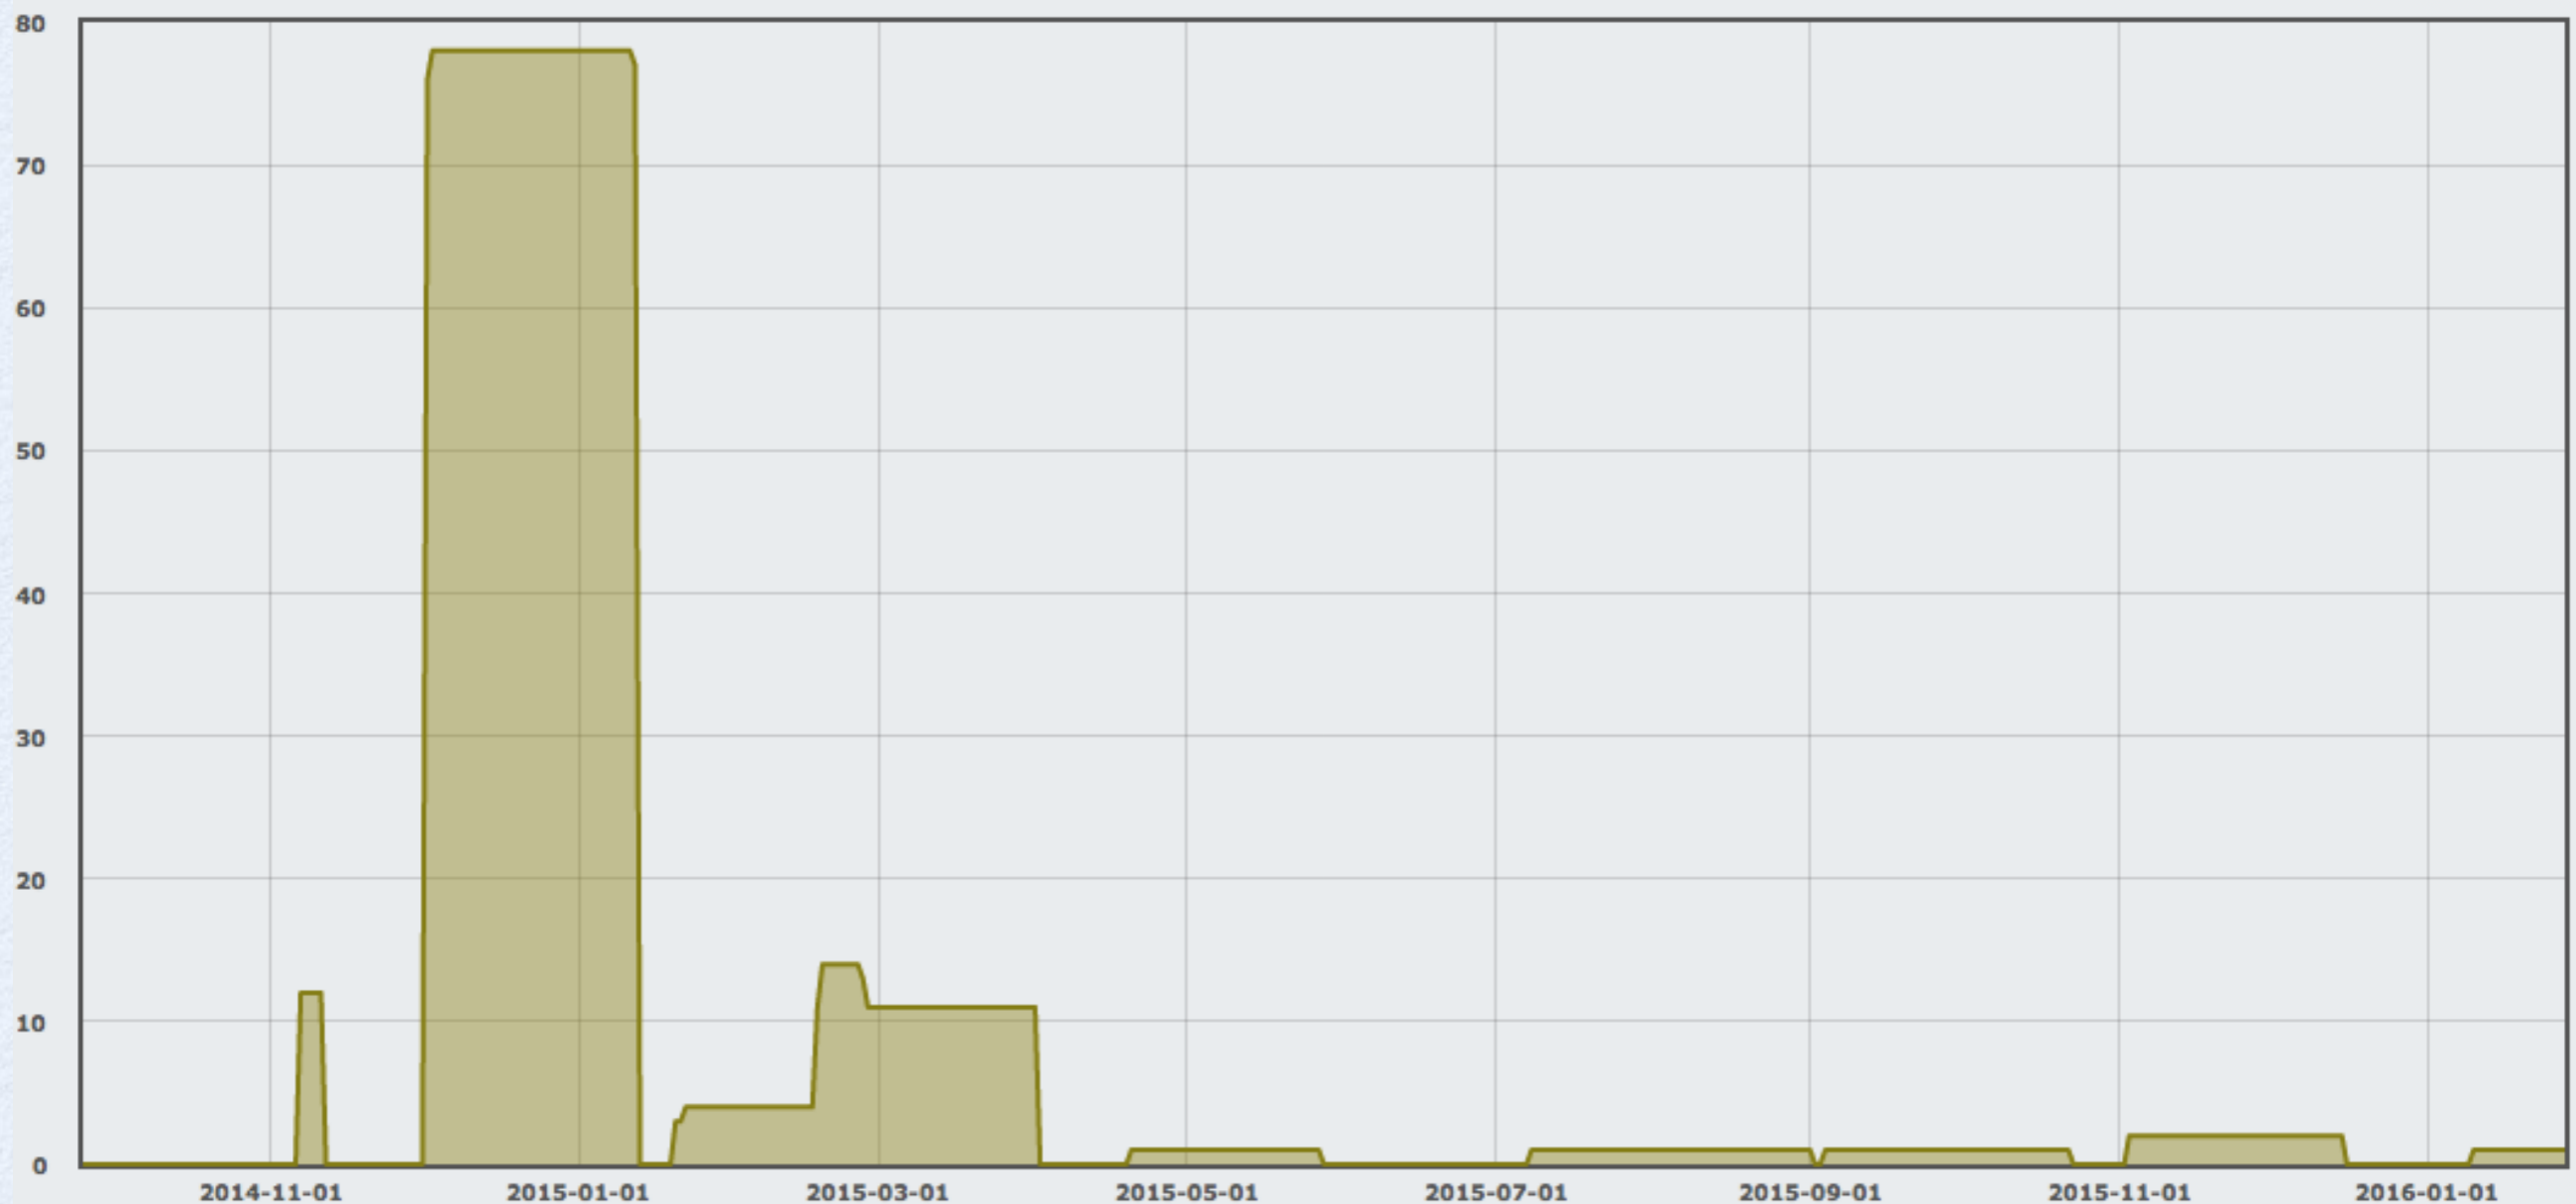

SUVARŽYTOS TEISĖS

- Suvaržytų teisių domenu skaičius 2011-2015m.

SUSTABDYTAS NAUDOJIMAS

- Sustabdyto naudojimo domenų skaičius 2014-2015m.

REZERVUOTI DOMENAI

- Domenų su Lietuvos žymeniu įkūrimas 2014-2015m.