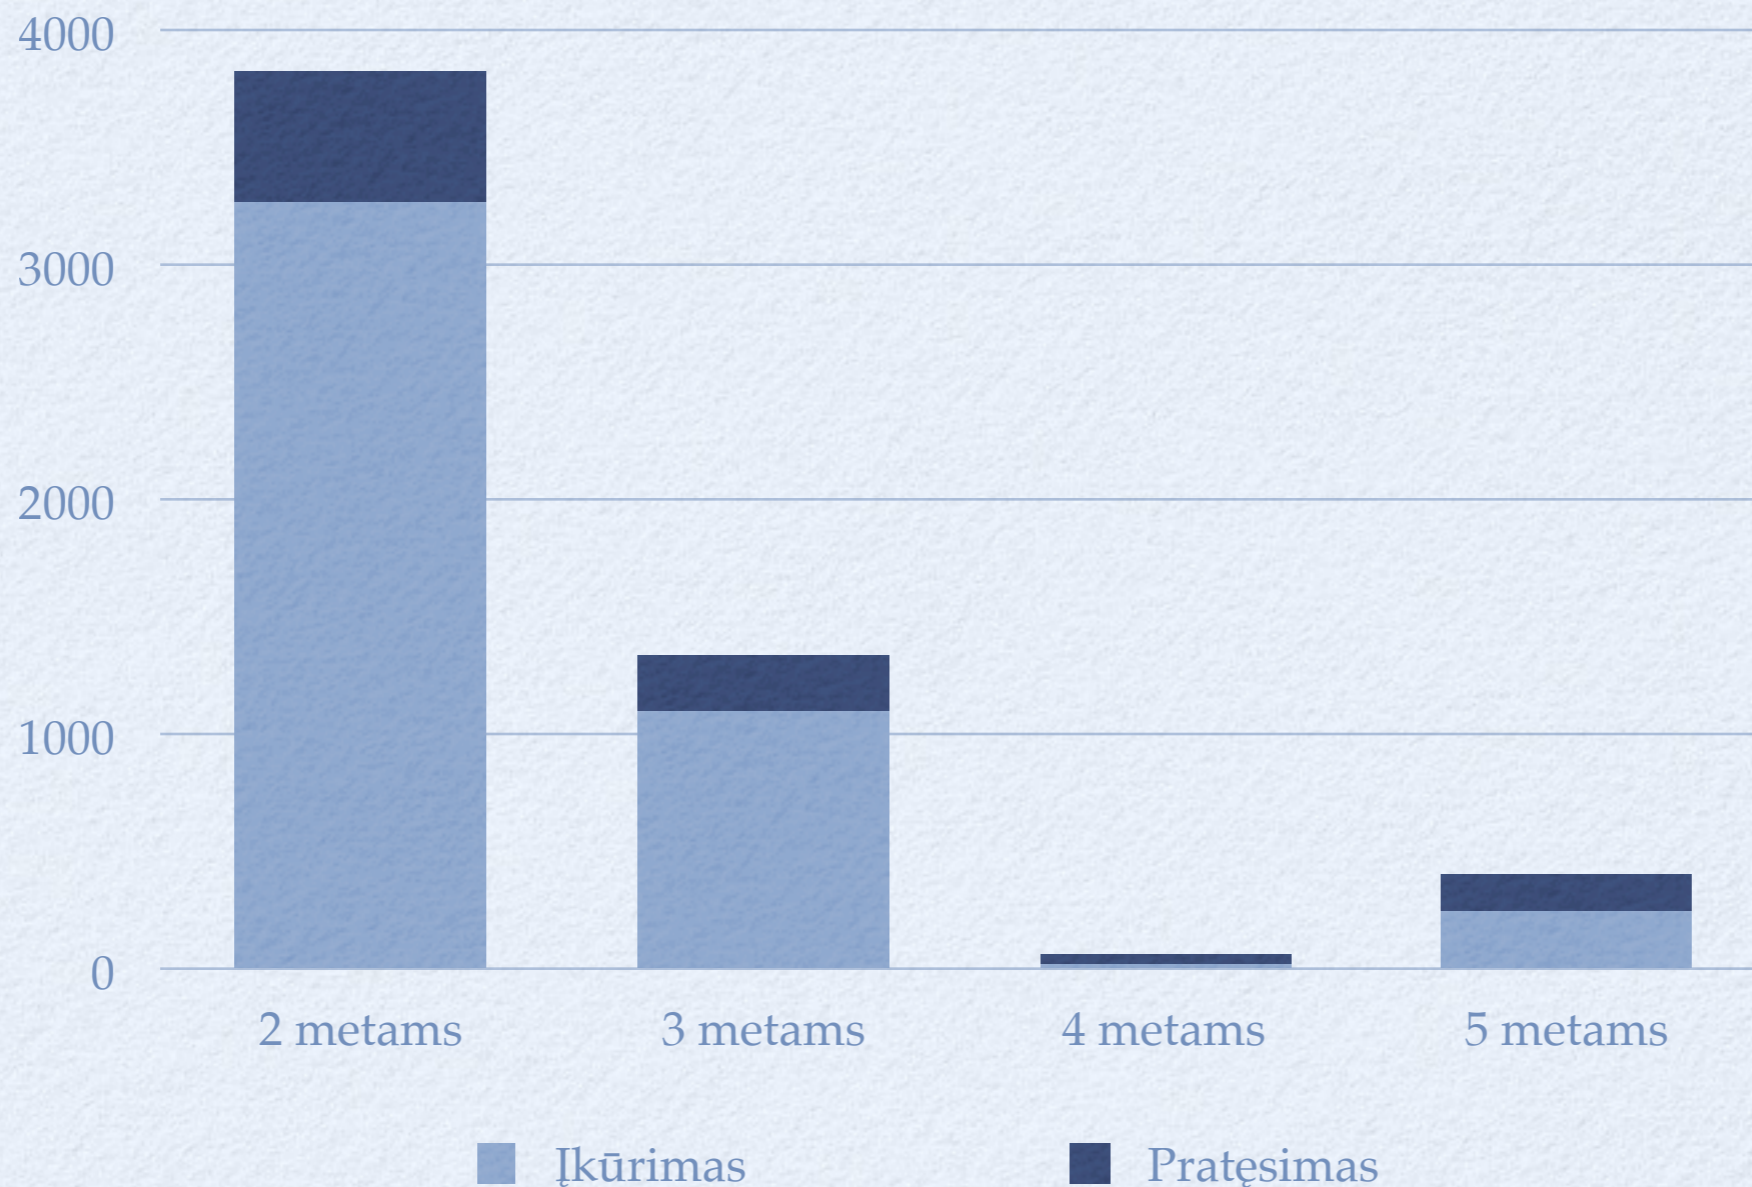

DAUGIAMEČIAI ĮKŪRIMAS

- Daugiamečiai domenu įkūrimai ir pratęsimai 2015m.