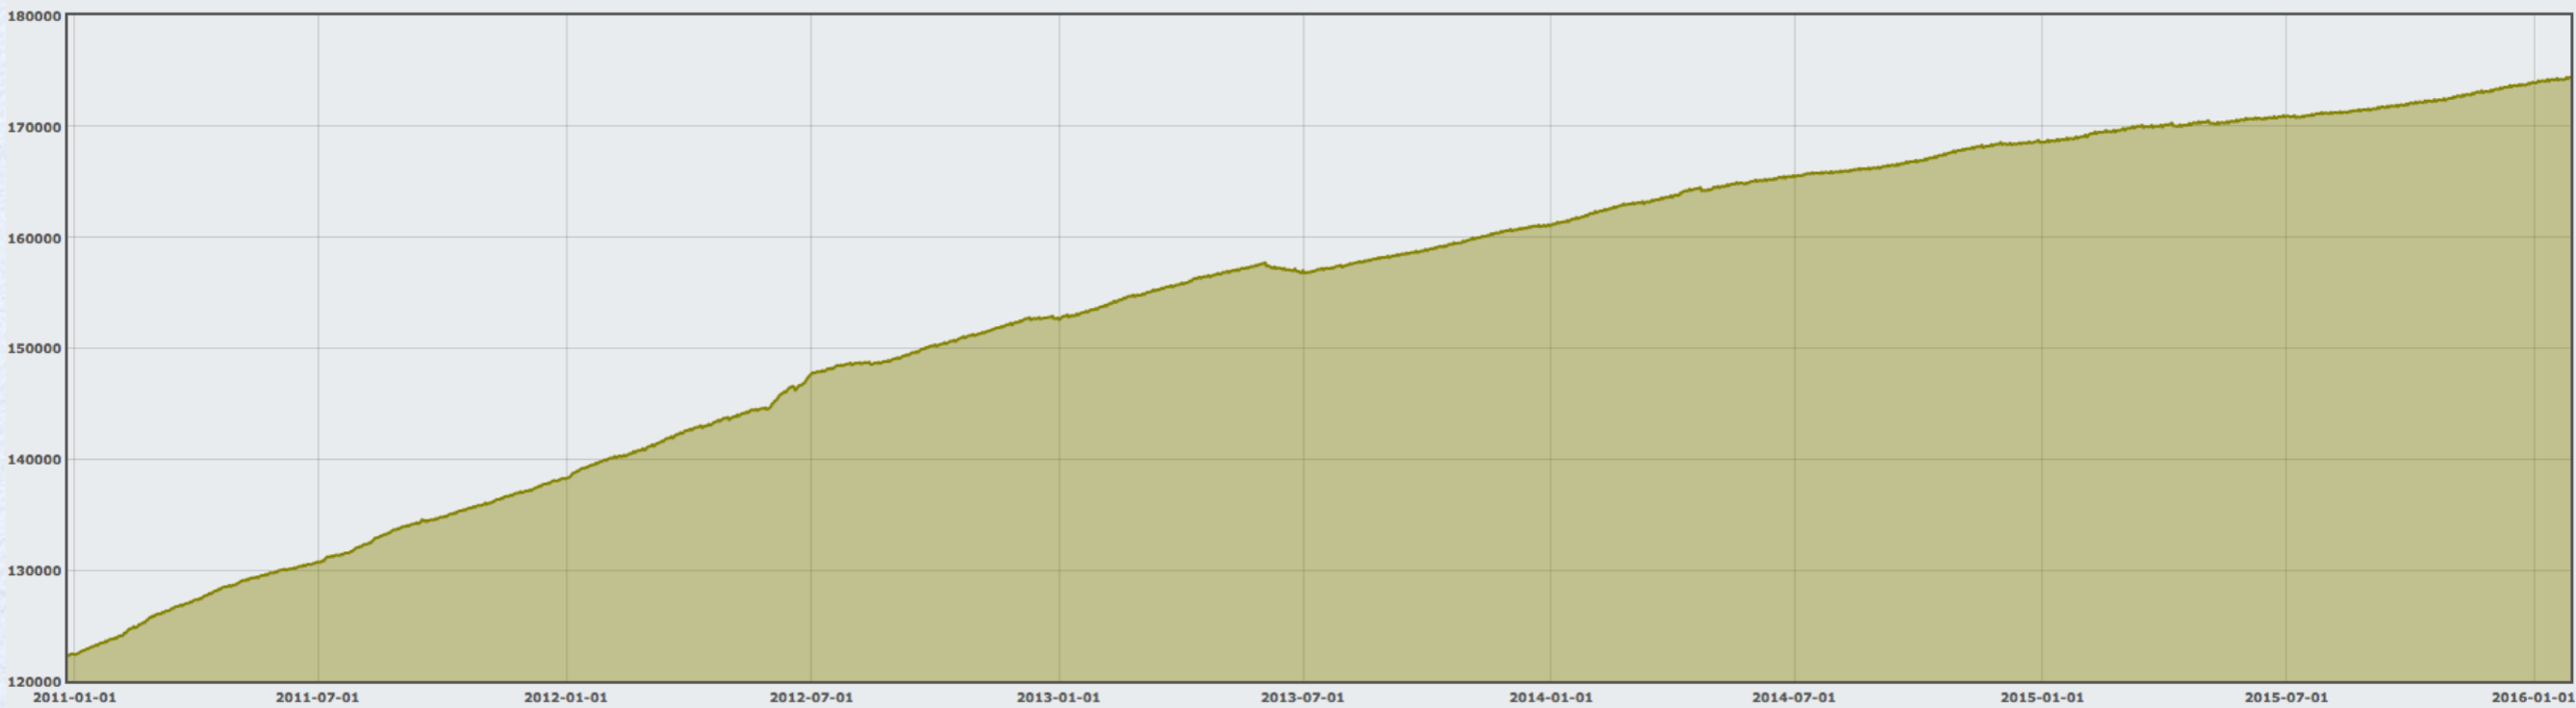

REGISTRUOTI DOMENAI

- Registruotų domenu skaičius 2011-2015m.

Registruotų domenu metinis prieaugis:

2011 m. +11,5% (16065)

2012 m. +8,9% (13731)

2013 m. +5,0% (8107)

2014 m. +4,1% (6923)

2015 m. +3,2 % (5393)